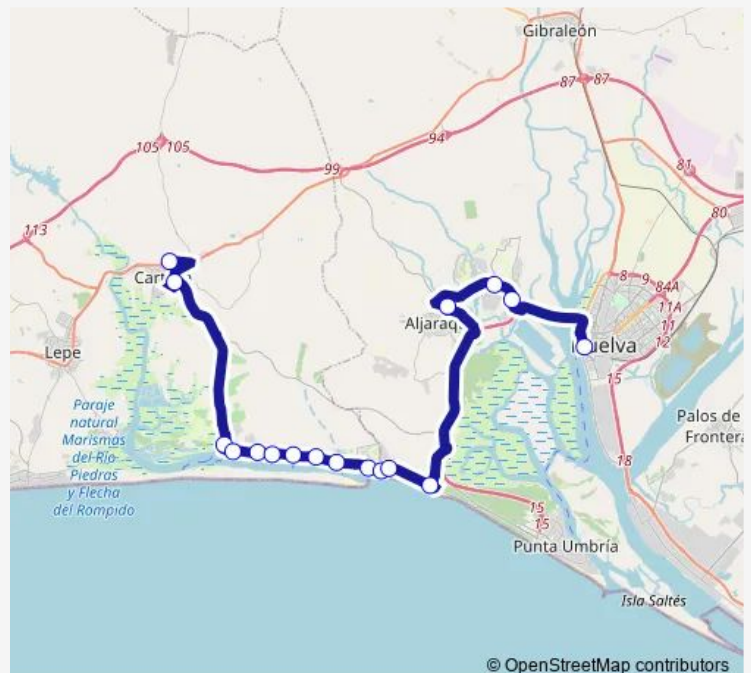

Av De Huelva

Playa La Bota V

Minigolf El Portil V

Pistas Deportivas V

Urb. Miguel Angel Sol V

Mirador Hoteles V

El Bosque V

Playa San Miguel V

La Galera V

Urverosa V

El Rompido Centro V

Hotel Fuerte V

La Pila V

Bar Consolacion V

Route schedule

Estacion De Autobuses — Bar Consolacion V

Monday 08:00-20:00

Tuesday 08:00-20:00

Wednesday 08:00-20:00

Thursday 08:00-20:00

Friday 08:00-20:00

Saturday 11:00-18:00

Sunday 11:00-18:00

Route info

Direction: Estacion De Autobuses

Stops: 18

Trip Duration: 0 hour 54 min

Direction

Bar Consolacion — Estacion De Autobuses

17 stops

[Open route schedule](#)

Bar Consolacion