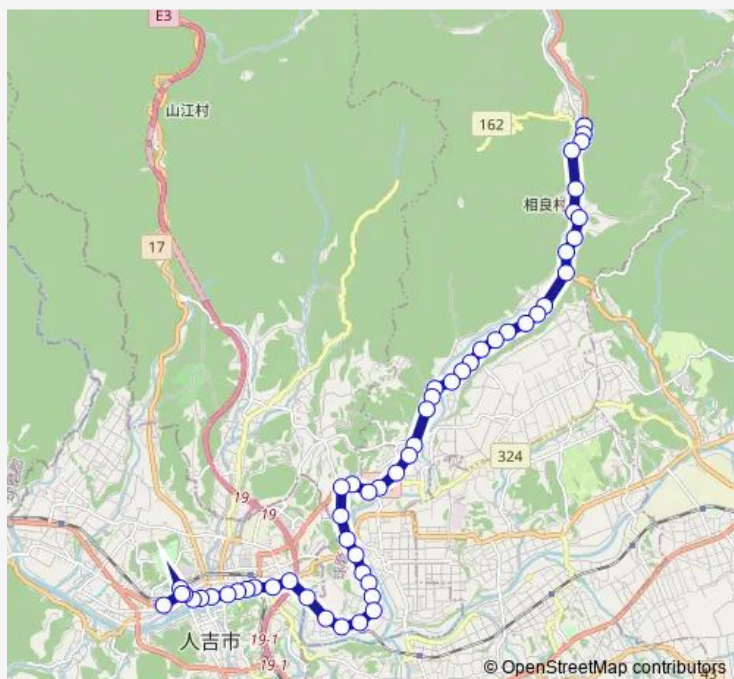

巡り

上川辺

馬場 (五木)

下川辺

川辺

上松馬場

新松馬場

中松馬場

Thursday 08:50

Friday 08:50

Saturday 08:50

Sunday 08:50

Route info

Direction: 上田代 (相良)

Stops: 53

Trip Duration: 0 hour 42 min

■ 上田代 (相良) → 柳瀬 ~ 川村駅入口 → 人吉産交

雨宮

植竹

Aコープ相良店前

相良南小学校前

相良中学校入口

相良村役場前

相良村運動公園