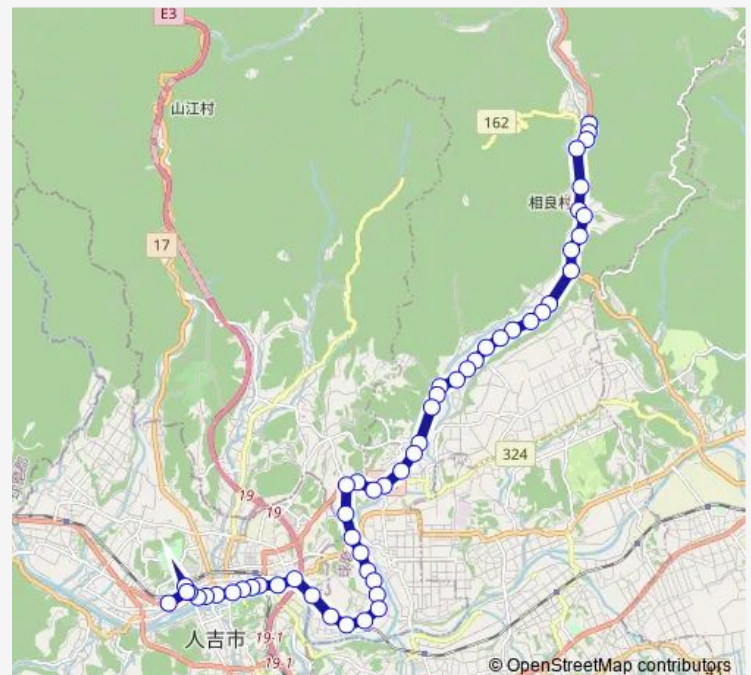

巡り

上川辺

馬場 (五木)

下川辺

川辺

上松馬場

新松馬場

中松馬場

Thursday 08:50

Friday 08:50

Saturday 08:50

Sunday 08:50

Route info

Direction: 上田代 (相良)

Stops: 53

Trip Duration: 0 hour 42 min

■ 上田代 (相良) → 柳瀬 ~ 川村駅入口 → 人吉産交

BusMaps

雨宮

植竹

Aコープ相良店前

相良南小学校前

相良中学校入口

相良村役場前