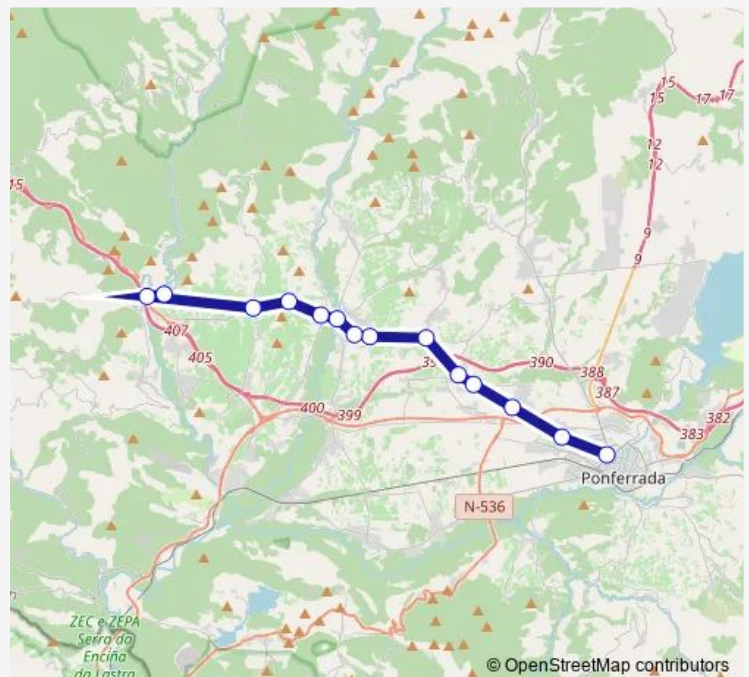

Wednesday 08:55-20:00

Thursday 08:55-20:00

Friday 08:55-20:00

Saturday —

Sunday —

**Route info**

Direction: Bembibre

Stops: 8

Trip Duration: 0 hour 30 min

## Direction

Ponferrada — Villafranca Del Bierzo

14 stops

[Open route schedule](#)

Ponferrada

Cuatrovientos

Fuentesnuevas

Camponaraya

## Route schedule

Ponferrada — Villafranca Del Bierzo

Monday 07:15-20:30

Tuesday 07:15-20:30

Wednesday 07:15-20:30

Thursday 07:15-20:30

Friday 07:15-20:30

Saturday 08:10