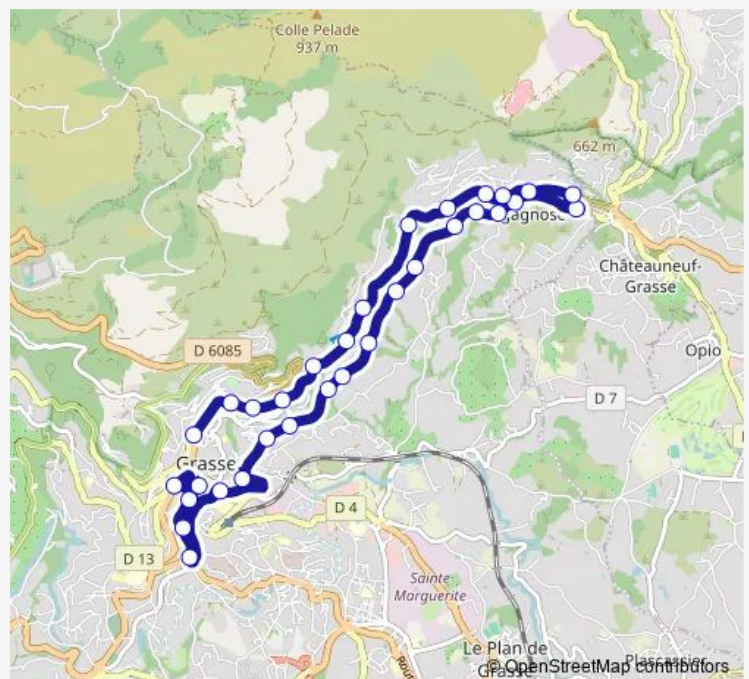

### Direction

Cours Honore Cresp — Avenue Thiers

32 stops

[Open route schedule](#)

- Cours Honore Cresp
- Bellaud
- Carnot
- Mathias Duval
- LES Casernes
- LE Provence
- Espace Chiris
- Pont Eiffel
- LES Cedres
- Piscine Harjes
- Petit Lion
- Saint Exupery
- Malbosc
- LES Plaines DE Malbosc
- LES Chauves
- Petit Vallon
- LA Lauve
- LE Tunnel
- LES Roumegons
- Magagnosc
- Mairie Annexe Magagnosc

### Route schedule

Cours Honore Cresp — Avenue Thiers

Monday	16:10-17:10
Tuesday	16:10-17:10
Wednesday	12:10
Thursday	16:10-17:10
Friday	16:10-17:10
Saturday	—
Sunday	—

### Route info

Direction: Cours Honore Cresp

Stops: 32

Trip Duration: 0 hour 30 min

30s — Avenue Thiers - Les Roumegons - Carnot - Les Casernes - Cours H.Cresp

Mariquita

LES Bastides

LES Chauves

## Route info

Direction: Avenue Thiers

Stops: 35

Trip Duration: 0 hour 30 min

Sainte Marthe

Crouet

Carnot

Mathias Duval