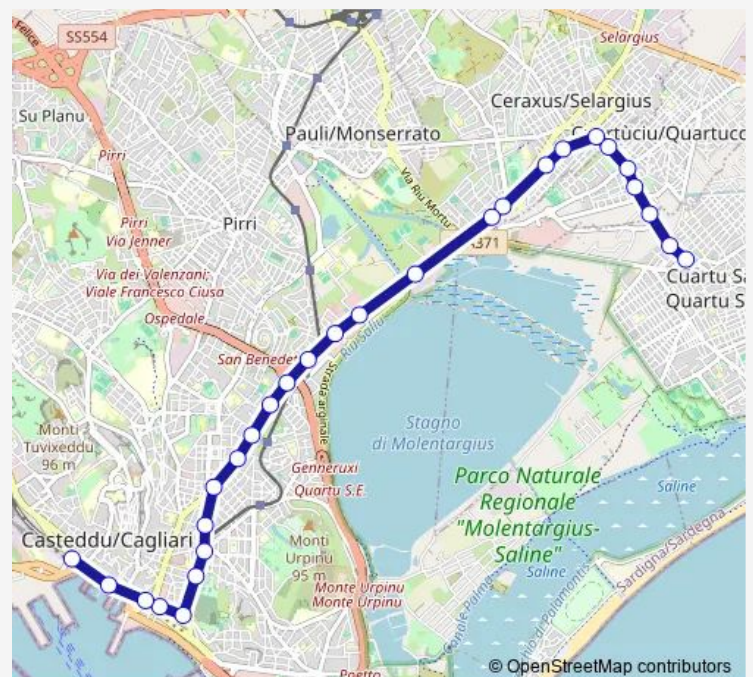

Direction

Brigata Sassari (CTM Point) — Matteotti (fronte stazione Arst)

28 stops

[Open route schedule](#)

Brigata Sassari (CTM Point)

Brigata Sassari (angolo Lombardia)

Brigata Sassari (ex Fornaci)

Don Minzoni (scuole)

Marconi (centro medico)

Marconi (fronte Istituto ITS Mo.So.s.)

Marconi (lato Vienna)

Marconi (Asse Mediano)

Marconi (Scuola Foscolo)

Marconi (angolo Tommaseo)

San Benedetto (fronte Poste)

San Benedetto (fronte Buon Pastore)

Dante (angolo Farina)

Route schedule

Brigata Sassari (CTM Point) — Matteotti (fronte stazione Arst)

Monday 08:30-08:40

Tuesday 08:30-08:40

Wednesday 08:30-08:40

Thursday 08:30-08:40

Friday 08:30-08:40

Saturday 08:30-08:40

Sunday —

Route info

Direction: Brigata Sassari (CTM Point)

Stops: 28

Trip Duration: 0 hour 41 min

Dante (angolo Deledda)

Dante (angolo San Lucifero)