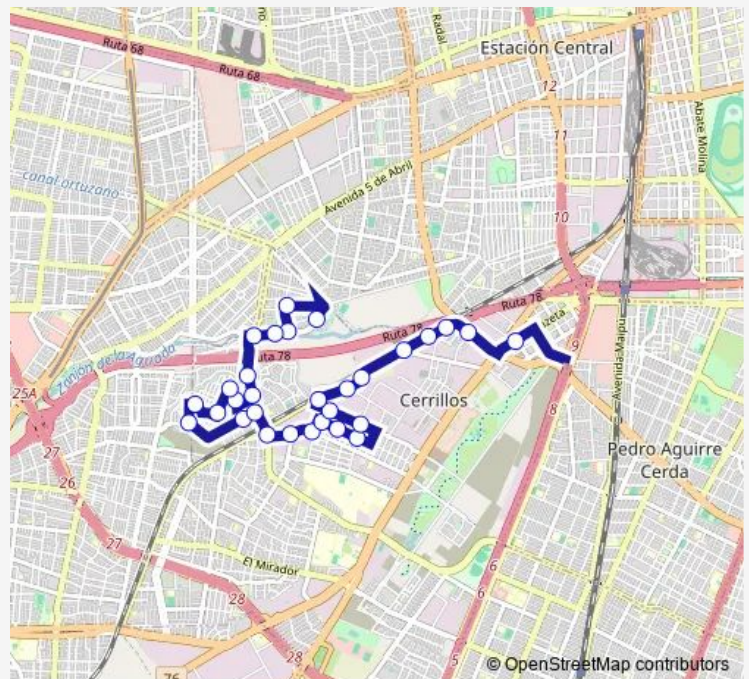

Pi1377-Félix Margoz / Esq. Los Almendros

Pi671-Félix Margoz / Esq. Comercio

Pi1308-Las Américas / Esq. Las Violetas

Route schedule

Pi1824-Costanera Norte / Esq. Mons. J. Rodríguez —
Pi1320-Parada 7 / (M) Cerrillos

Monday	00:00
Tuesday	00:00
Wednesday	00:00
Thursday	00:00
Friday	00:00
Saturday	00:00
Sunday	00:00

Route info

Direction: Pi1824-Costanera Norte / Esq. Mons. J. Rodríguez

Stops: 30

Trip Duration: 0 hour 27 min

I25 — (M) Cerrillos - Villa S. Henriquez

Pi1309-Las Américas / Esq. Los Copihues

Pi1444-Las Palmas / Esq. Av.Pdte. S.Allende

Pi1435-Las Palmas / Esq. Las Hortensias

Pi1438-Las Palmas / Esq. Las Palmitas

Pi1295-Av.Pdte. Salvador Allende / Esq. Bremen

Thursday 00:00

Friday 00:00

Saturday 00:00

Sunday 00:00

Route info

Direction: Pi58-Parada 6 / (M) Cerrillos

Stops: 29

Trip Duration: 0 hour 24 min