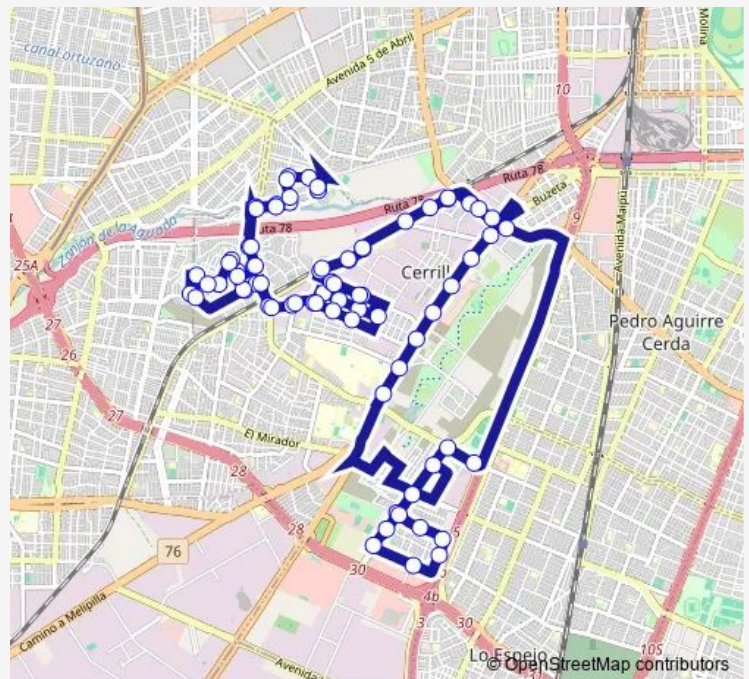

Pi1830-Las Torres-Poniente / esq. Alaska

Pi1137-Rosa Ester Rodríguez / esq. Ramón Salinas

Pi1138-Rosa Ester Rodríguez / esq. Av. Lo Errázuriz

Pi15-Av. Lo Errázuriz / esq. Avenida Cerrillos

Pi1384-Av. Los Cerrillos / esq. Salomón Sack

Pi1386-Av. Los Cerrillos / esq. Rapa Nui

Pi670-Félix Margoz / esq. Los Copihues

Pi1377-Félix Margoz / esq. Los Almendros

Pi671-Félix Margoz / esq. Comercio

Pi1308-Las Américas / esq. Las Violetas

Route schedule

Route info

Direction: Pi1824-Costanera Norte / esq. Mons. J. Rodríguez

Stops: 77

Trip Duration: 1 hour 21 min

I25 — Villa S. Henriquez - Portal Oeste

Pi1309-Las Américas / esq. Los Copihues

Pi1444-Las Palmas / esq. Av.Pdte. S.Allende