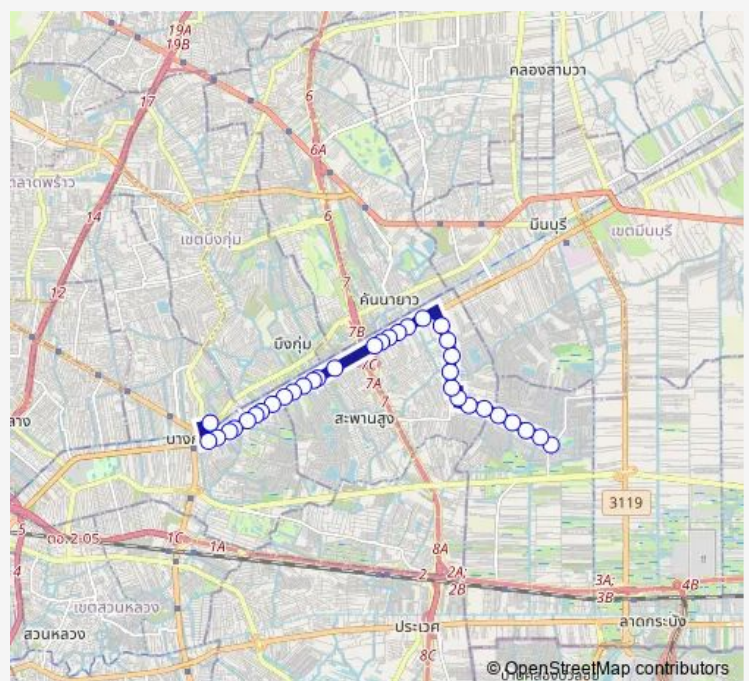

### Route schedule

จุดขึ้นลง;visual stop — จุดขึ้นลง;visual stop

Monday 00:00

Tuesday 00:00

Wednesday 00:00

Thursday 00:00

Friday 00:00

Saturday 00:00

### Route info

Direction: จุดขึ้นลง;visual stop

Stops: 34

Trip Duration: 1 hour 6 min

ต.56 — บางกะปิ - เคหะชุมชนร่มเกล้า;Bang Kapi - Rom Klao Housing

หมู่บ้านพฤษชาติ;Phrueksachat Village

หมู่บ้านสัมมากร;Sammakon Village