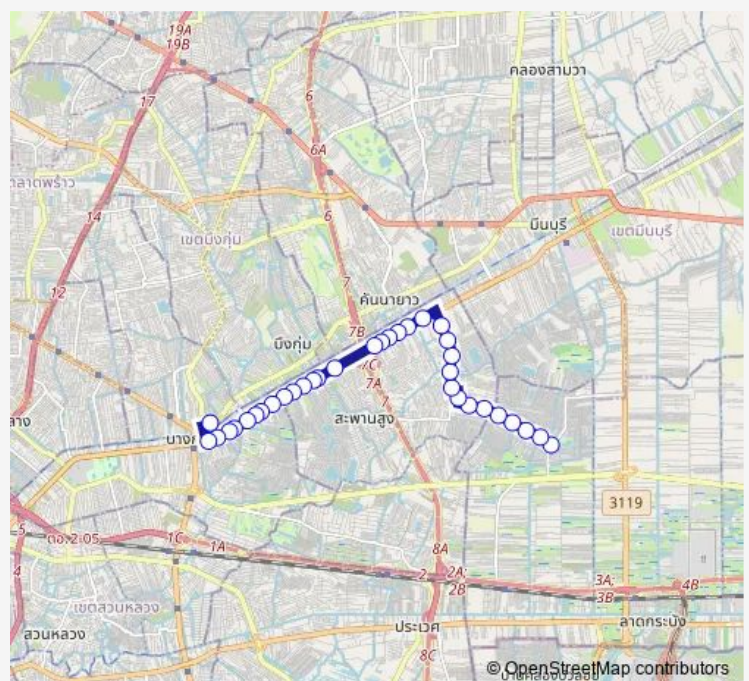

หมู่บ้านคลองจั่นวิลล่า 4;Khlong Chan Villa 4

ตรงข้ามซอยรามคำแหง 151/1;Ramkhamhaeng Soi 151/1 (Opposite)

Route schedule

จุดขึ้นลง;visual stop — จุดขึ้นลง;visual stop

Monday 00:00

Tuesday 00:00

Wednesday 00:00

Thursday 00:00

Friday 00:00

Saturday 00:00

Sunday 00:00

Route info

Direction: จุดขึ้นลง;visual stop

Stops: 34

Trip Duration: 1 hour 6 min

ต.56 — บางกะปิ - เคหะชุมชนร่มเกล้า;Bang Kapi - Rom Klao Housing

หมู่บ้านพฤษชาติ;Phrueksachat Village

หมู่บ้านสัมมากร;Sammakon Village

รพ.การุณเวช สุขาภิบาล 3;Karunvej Sukhapiban 3 Hospital

ตรงข้ามโรงเรียนโสมภานุสรณ์;Opposite Somapanusson School

ตรงข้ามเดอะพาซิโอ ทาวน์ รามคำแหง;Opposite The Paseo Town Ramkhamhaeng

หมู่บ้านรุ่งกิจวิลล่า 1;Rungkit Villa 1 Village

หมู่บ้านเดชา 2;Decha 2 Village

ศูนย์เกียรตรามคำแหง,ตรงข้ามซอยรามคำแหง 123;-
Ramkhamhaeng KIA Center, Ramkhamhaeng Soi 123
(Opposite)