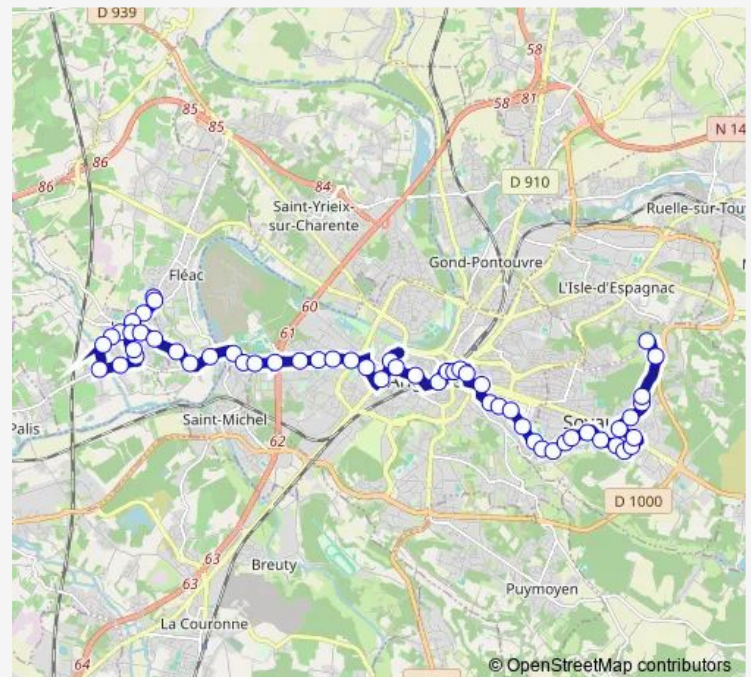

Les Boisdons

Linars 4 Routes

Les Hays

Les Brandes

La Touche

Badoris

Pont de Basseau

Vibrac

Thursday 06:00-20:21

Friday 06:00-20:21

Saturday 06:00-20:21

Sunday 12:00-18:08

Route info

Direction: Fléac Gymnase

Stops: 57

Trip Duration: 0 hour 44 min

1 — Ligne 01

St Exupéry

Fournier

Varsovie

Les Roullets

Maintenon

Moulin des Dames

Séminaire