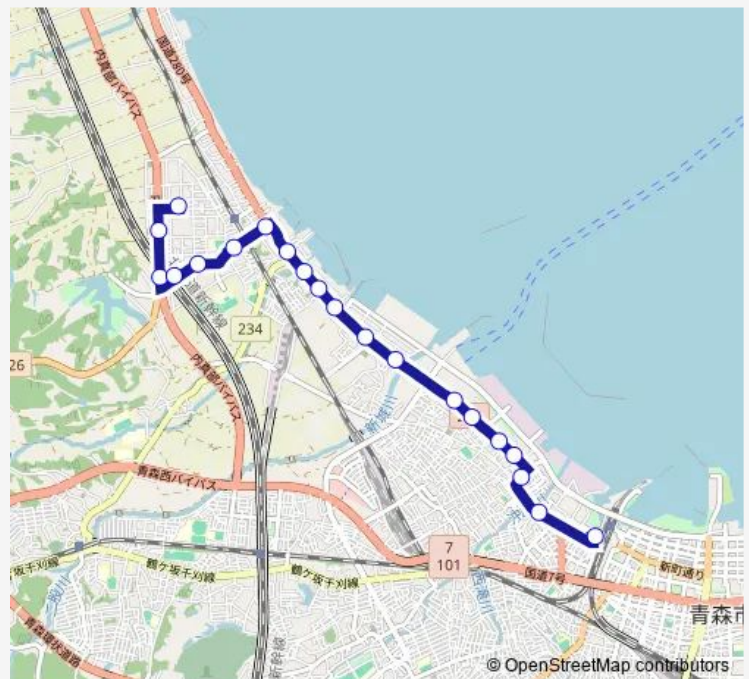

### Direction

野木和団地 — 駅西口

20 stops

[Open route schedule](#)

- 野木和団地
- 羽白沢田
- 野木和公園入口
- 油川市民センター前
- 北高校前
- 油川中学校前
- 油川中学校通り
- 油川仲町
- 浄満寺前
- 油川浪返
- 油川下町
- 油川新井田
- 木材港前
- 新田
- 森林管理局宿舎前
- 沖館
- 沖館消防分署前
- 沖館仲通り
- 森林博物館前
- 駅西口

### Route schedule

野木和団地 — 駅西口

Monday	12:02
Tuesday	12:02
Wednesday	12:02
Thursday	12:02
Friday	12:02
Saturday	10:05
Sunday	10:05

### Route info

Direction: 野木和団地

Stops: 20

Trip Duration: 0 hour 25 min

1 Bus time schedules and route maps are available in an offline PDF at [busmaps.com](https://busmaps.com). Use the [busmaps.com](https://busmaps.com) website to see live bus times, train schedule or subway schedule, and step-by-step directions for all public transit in Aomori