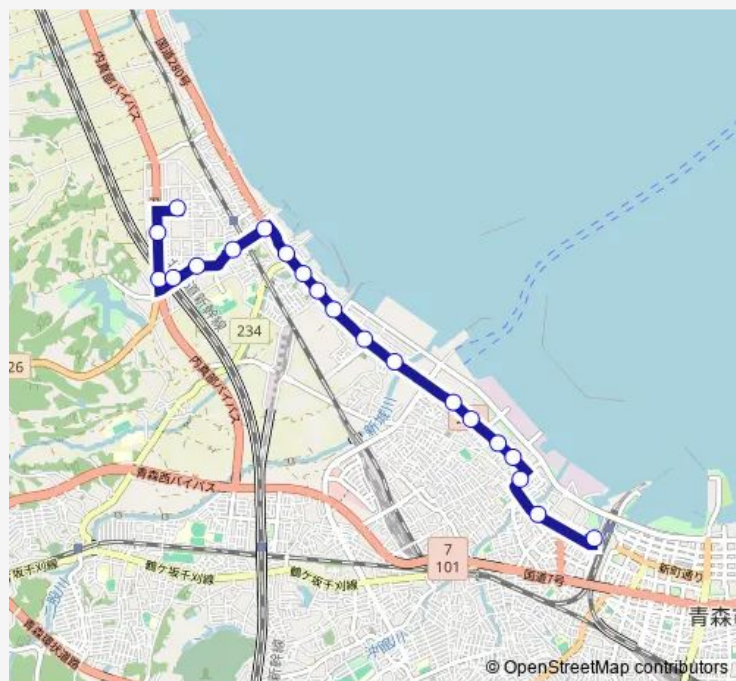

Bus 1

[Go to website](#)

Direction

野木和団地 — 駅西口

20 stops

[Open route schedule](#)

野木和団地

羽白沢田

野木和公園入口

油川市民センター前

北高校前

油川中学校前

油川中学校通り

油川仲町

浄満寺前

油川浪返

油川下町

油川新井田

木材港前

新田

森林管理局宿舎前

沖館

沖館消防分署前

沖館仲通り

森林博物館前

駅西口

Route schedule

野木和団地 — 駅西口

Monday 12:02

Tuesday 12:02

Wednesday 12:02

Thursday 12:02

Friday 12:02

Saturday 10:05

Sunday 10:05

Route info

Direction: 野木和団地

Stops: 20

Trip Duration: 0 hour 24 min

© OpenStreetMap contributors