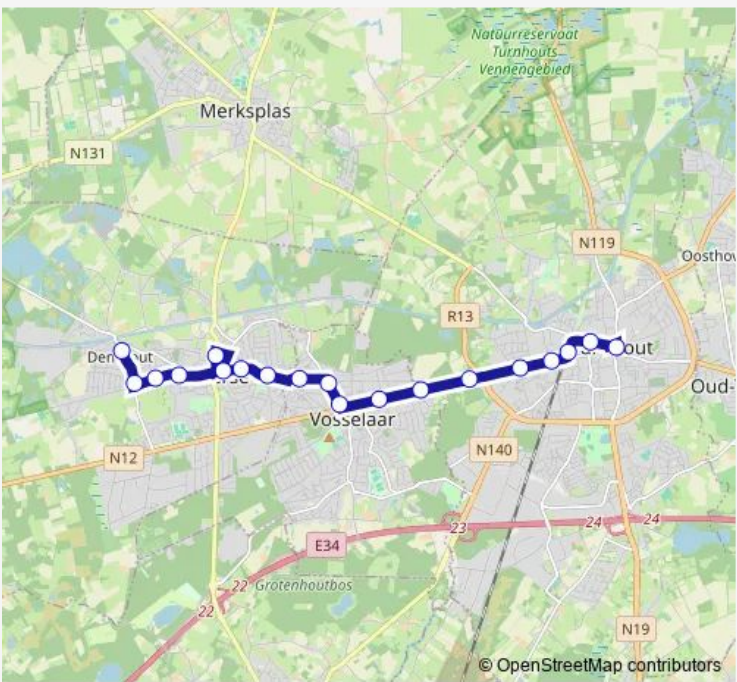

Bus 1 Beerse - Vosselaar - Turnhout Markt

[Go to website](#)

Direction
 Beerse Den Hout kerk — Turnhout Warande perron 2
 18 stops
[Open route schedule](#)

- Beerse Den Hout kerk
- Beerse Kapel
- Beerse Larenstraat
- Beerse Smisstraat
- Beerse Schoolstraat
- Beerse Krommenhof
- Beerse Kattespoelstraat
- Vosselaar Lindenhoeve
- Vosselaar Oudebaan
- Vosselaar Dorp
- Vosselaar Bergeneinde
- Vosselaar Jagerslaan
- Turnhout Galgenbeekweg
- Turnhout Lokerenstraat
- Turnhout Stelplaats
- Turnhout Station Merodelei
- Turnhout Zeshoek
- Turnhout Warande perron 2

Route schedule
 Beerse Den Hout kerk — Turnhout Warande perron 2

Monday	—
Tuesday	—
Wednesday	—
Thursday	—
Friday	—
Saturday	08:12-16:12
Sunday	—

Route info
 Direction: Beerse Den Hout kerk
 Stops: 18
 Trip Duration: 0 hour 20 min

Direction

Beerse Den Hout kerk — Turnhout Markt perron 1

18 stops

[Open route schedule](#)

Beerse Den Hout kerk

Beerse Kapel

Beerse Larenstraat

Beerse Smisstraat

Beerse Schoolstraat

Beerse Krommenhof

Beerse Kattespoelstraat

Vosselaar Lindenhoeve

Vosselaar Oudebaan

Vosselaar Dorp

Vosselaar Bergeneinde

Vosselaar Jagerslaan