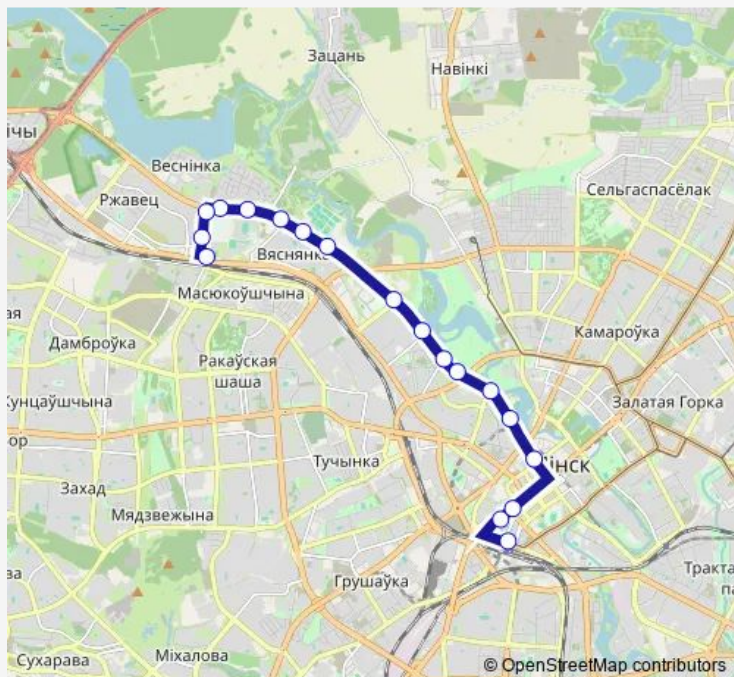

ДС Веснянка (посадка пассажиров) — Вокзал

Monday 05:30-24:00

Tuesday 05:30-24:00

Wednesday 05:30-24:00

Thursday 05:30-24:00

Friday 05:30-24:00

Saturday 05:40-23:39

Sunday 05:40-23:39

Route info

Direction: ДС Веснянка (посадка пассажиров)

Stops: 17

Trip Duration: 0 hour 34 min

Direction

Вокзал — ДС Веснянка (высадка пассажиров)

18 stops

[Open route schedule](#)