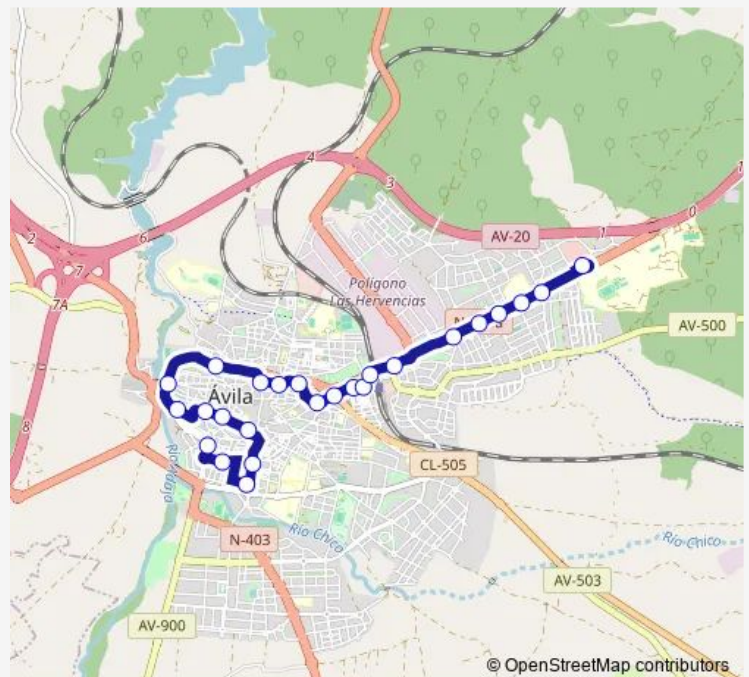

Plaza de Salamanca

Santa Ana

Subdelegación del Gobierno

Centro de salud Estación

Renfe

Puente de la Estación

Estación de Autobuses

Avenida Juan Carlos I

Saturday 07:27-23:01

Sunday 07:32-21:59

Route info

Direction: San Nicolás

Stops: 25

Trip Duration: 0 hour 23 min

Urbanización Las Hervencias

Hospital Nuestra Señora de Sonsoles

Glorieta Teresa de Calcuta

Escuela de Policía

Direction

Escuela de Policía — San Nicolás

21 stops

[Open route schedule](#)

Escuela de Policía

Ciudad de Ávila

Thursday 07:40-22:40

Friday 07:40-22:40

Saturday 07:52-22:42

Sunday 08:04-22:23

Route info

Direction: Escuela de Policía

Stops: 21

Trip Duration: 0 hour 20 min