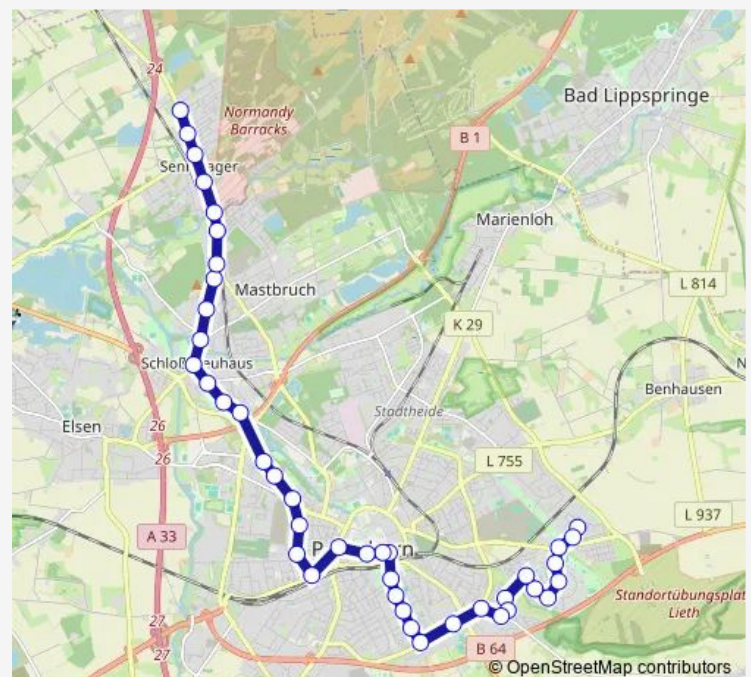

Friday —

Saturday —

Sunday —

Route info

Direction: Pb-Sennelager, Infanterieweg

Stops: 42

Trip Duration: 0 hour 46 min

Paderborn, Rathausplatz

Paderborn, Kamp

Paderborn, Kasseler Straße

Paderborn, Winfriedstraße

Paderborn, Brüderkrankenhaus

Paderborn, Frauenklinik

Paderborn, Im Spiringsfelde

Paderborn, Südring

Paderborn, Uni/Südring

Paderborn, Hochstiftstraße

Paderborn, Im Lichtenfelde

Paderborn, Neuenheerser Weg

Paderborn, Liethstaudamm

Pb-Lieth, Auf der Lieth

Pb-Lieth, Bürener Weg

Pb-Lieth, Borgentreicher Weg

Pb-Lieth, Peckelsheimer Weg