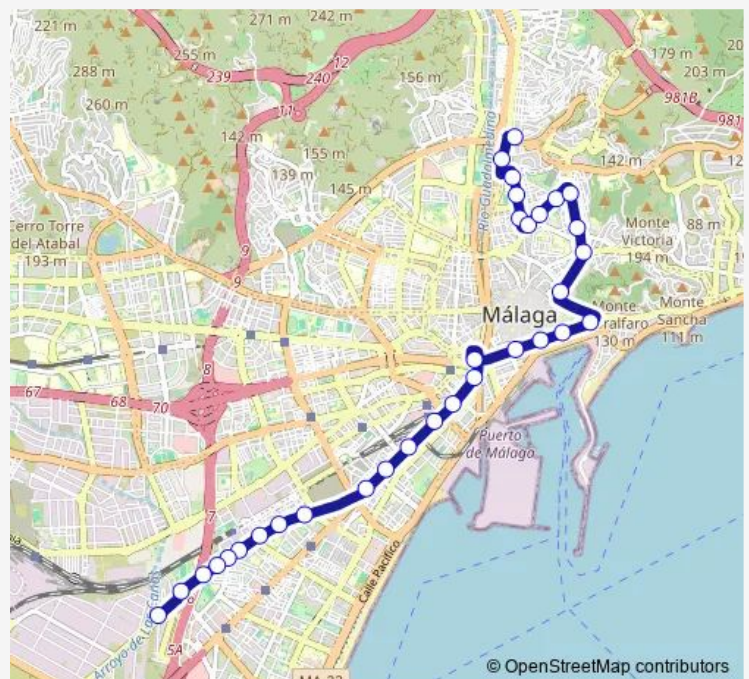

Paseo del Parque (Plaza de la Marina)

Paseo del Parque (Ayuntamiento)

Paseo del Parque (Plaza del General Torrijos)

Victoria (Plaza de la Merced)

Route schedule

Hermanos Lumiere — Avda. de las Postas (Lorenza Correa)

Monday 00:00-23:20

Tuesday 00:00-23:20

Wednesday 00:00-23:20

Thursday 00:00-23:20

Friday 00:00-23:20

Saturday 00:00-23:20

Sunday 00:00-23:20

Route info

Direction: Hermanos Lumiere

Stops: 33

Trip Duration: 0 hour 47 min

1 — Parque del Sur - Alameda Principal - San Andrés

Victoria

Compás de la Victoria

Fernando el Católico

Cristo de la Epidemia

Stops: 32

Trip Duration: 0 hour 48 min

Avda. de Europa (Bda. El Torcal)

Avda. Europa (San Andrés 1ª Fase)

Avda. Europa (Vistafranca)

Avda. de Europa (La Luz)

Avda. Europa San Andrés (2ª Fase)

Avda. de Europa (Camino Viejo de Churriana)