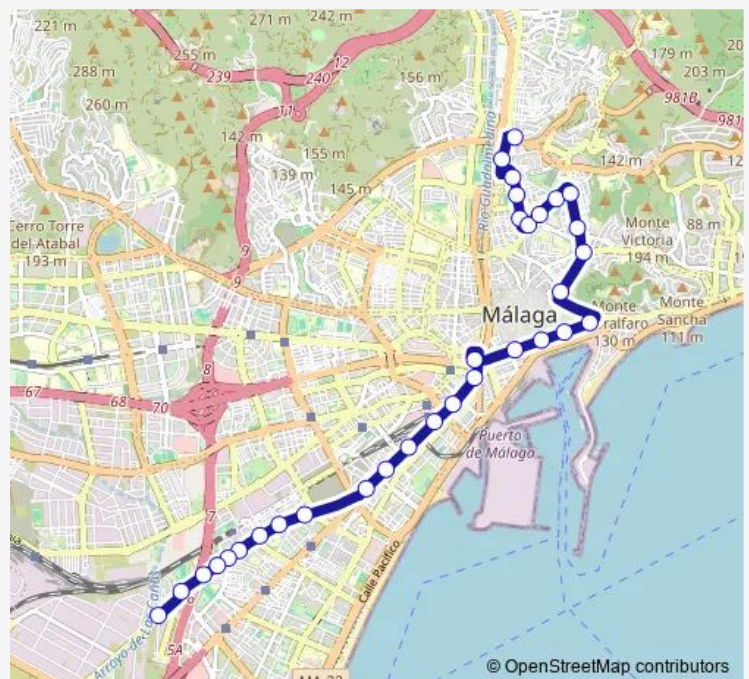

Cristo de la Epidemia - Tejeros

Plaza de la Victoria

Plaza de la Merced

Paseo del Parque - Plaza del General Torrijos

Paseo del Parque

Paseo del Parque - Plaza de la Marina

Alameda Principal - Norte

Avda. de Andalucía - Hacienda

Cuarteles - Perchel

Cuarteles - Eslava

Héroe de Sostoa - Estación

Héroe de Sostoa - La Isla

Route schedule

Avda. de las Postas - Lorenza Correa — Hermanos Lumiere

Monday 06:20-24:00

Tuesday 06:20-24:00

Wednesday 06:20-24:00

Thursday 06:20-24:00

Friday 06:20-24:00

Saturday 06:20-24:00

Sunday 06:20-24:00

Route info

Direction: Avda. de las Postas - Lorenza Correa

Stops: 32

Trip Duration: 0 hour 53 min

1 — Parque del Sur - Alameda Principal - San Andrés

Héroe de Sostoa - Jardín de la Abadía

Héroe de Sostoa - Obras Públicas

Avda. de Europa - Bda. Dos Hermanas

Avda. de Europa - Bda. El Torcal