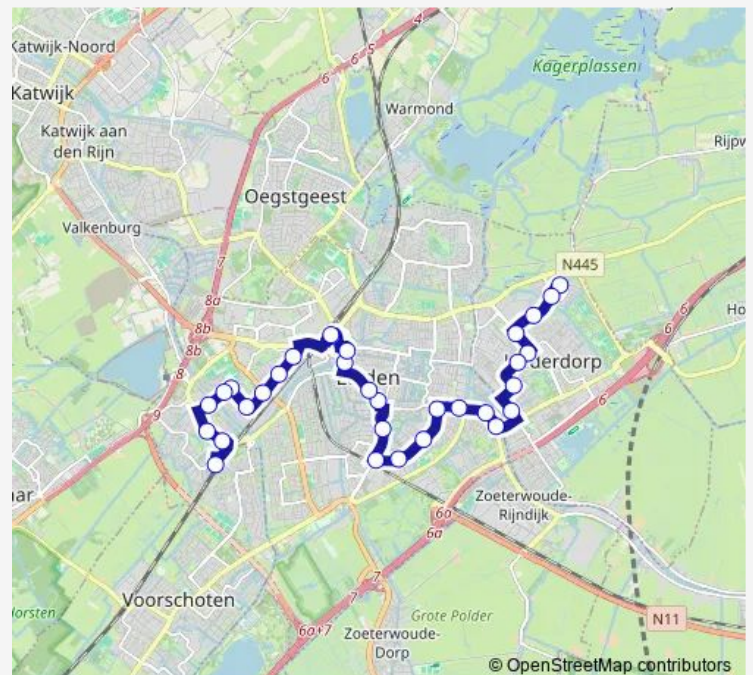

Leiden, Burggravenlaan

Leiden, Meerburgerkade

Leiden, Leiderdorpsebrug

Route schedule

Leiden, Station De Vink — Leiderdorp, Leyhof

Monday 06:32-18:31

Tuesday 06:32-18:31

Wednesday 06:32-18:31

Thursday 06:32-18:31

Friday 06:32-18:31

Saturday 09:29-18:33

Sunday —

Route info

Direction: Leiden, Station De Vink

Stops: 29

Trip Duration: 0 hour 43 min

1 — Leiden: De Vink - Leyhof

Leiderdorp, van der Valk Boumanweg

Leiderdorp, van Poelgeestlaan

Leiderdorp, Vogellaan

Leiderdorp, Vronkenlaan

Leiderdorp, Dennenschans

Leiderdorp, Buitendijklaan

Leiderdorp, Dijkwacht

Leiderdorp, Leyhof

Direction

Leiderdorp, Leyhof — Leiden, Station De Vink

32 stops

[Open route schedule](#)

Leiderdorp, Leyhof

Leiderdorp, Dijkwacht

Leiderdorp, Buitendijklaan