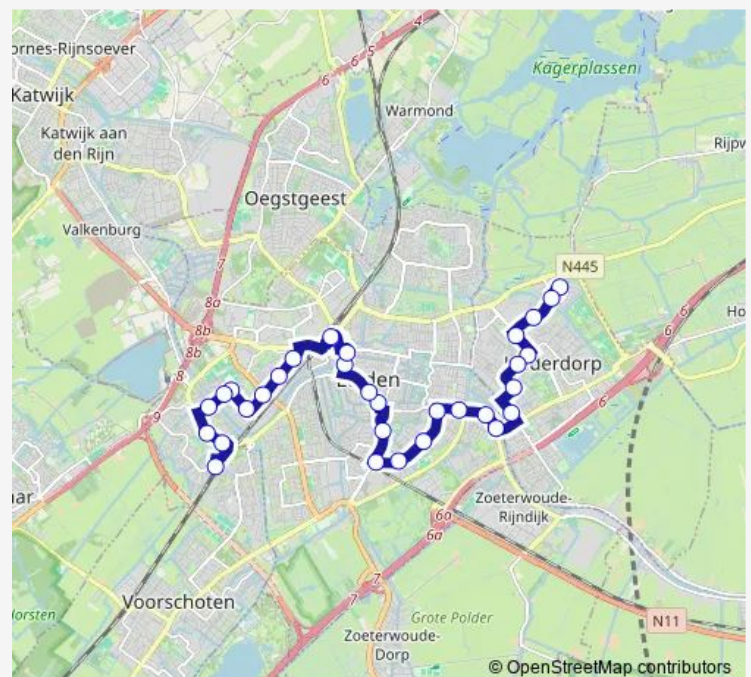

Leiden, Wilhelminabrug

Leiden, Burggravenlaan

Leiden, Moddermanstraat

Leiden, Lorentzkade

Leiden, Station Lammenschans

Leiden, Leliestraat

Leiden, Korevaarstraat

Leiden, Breestraat

Leiden, Prinsessekade

Leiden, Nieuwe Beestenmarkt

Leiden, Station Leiden Centraal (Uitstaphalte)

Route schedule

Leiderdorp, Leyhof — Leiden, Station De Vink

Monday	06:25-18:54
Tuesday	06:25-18:54
Wednesday	06:25-18:54
Thursday	06:25-18:54
Friday	06:25-18:54
Saturday	09:25-18:54
Sunday	—

Route info

Direction: Leiderdorp, Leyhof

Stops: 32

Trip Duration: 0 hour 42 min

1 — Leiden: De Vink - Leyhof

Leiden, Station Leiden Centraal (Perron D)

Leiden, Gerard Brandtstraat

Leiden, Damlaan

Tuesday 06:32-18:31

Wednesday 06:32-18:31

Thursday 06:32-18:31

Friday 06:32-18:31

Saturday 09:29-18:33

Sunday —

Route info

Direction: Leiden, Station De Vink