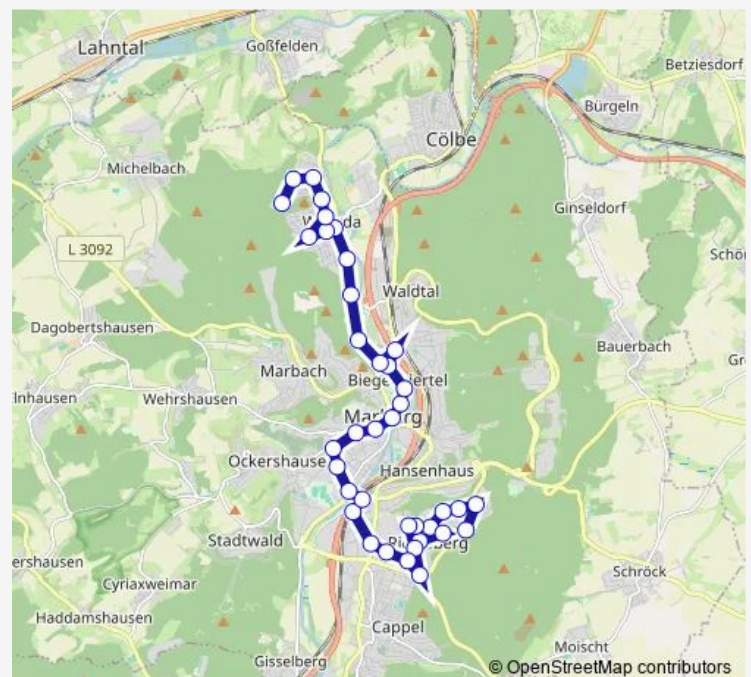

Marburg Wilhelmsplatz

Route schedule

Marburg-Wehrda Sachsenring — Marburg Pommernweg

Monday 06:04-00:04⁺¹

Tuesday 03:04-02:04⁺¹

Wednesday 03:04-00:04⁺¹

Thursday 03:04-00:04⁺¹

Friday 03:04-00:04⁺¹

Saturday 03:04-00:04⁺¹

Sunday 07:04-00:04⁺¹

Route info

Direction: Marburg-Wehrda Sachsenring

Stops: 39

Trip Duration: 1 hour 2 min

Marburg Radestraße

Marburg Frankfurter Straße/Theater

Marburg Südbahnhof-Nord/Brücke

Marburg Südbahnhof

Marburg Stadtbüro

Marburg Friedrich-Ebert-Straße

Marburg Damaschkeweg

Marburg Chr.-Wolff-Haus

Marburg Berliner Straße

Marburg Leipziger Straße

Marburg Am Richtsberg

Marburg Wittenberger Weg

Marburg Erfurter Straße

Marburg Eisenacher Weg

Marburg Sudetenstraße

Marburg Sonnenblickallee

Marburg Potsdamer Straße/In der Badestube

Marburg Pommernweg