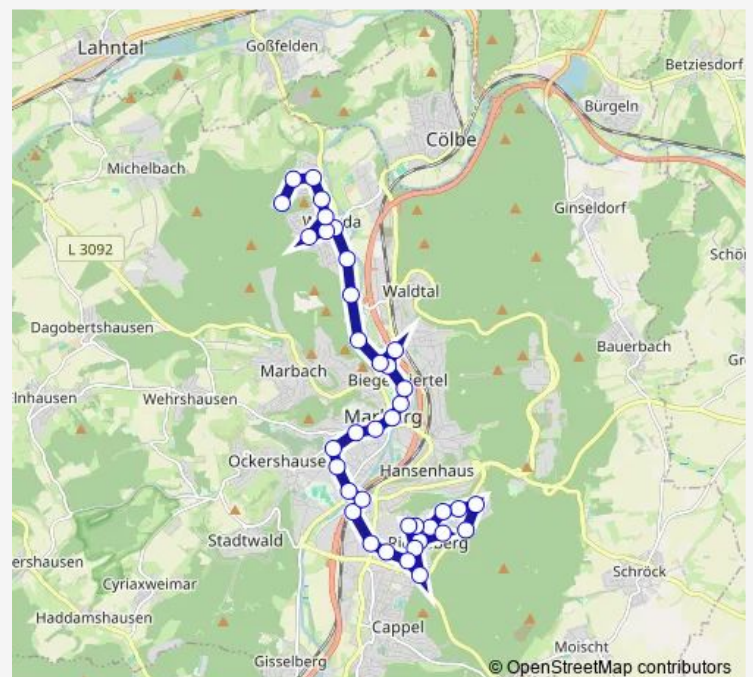

Marburg Wilhelmsplatz

Route schedule

Marburg-Wehrda Sachsenring — Marburg Pommernweg

Monday 13:20-00:04⁺¹

Tuesday 13:20-00:04⁺¹

Wednesday 13:20-00:04⁺¹

Thursday 13:20-00:04⁺¹

Friday 10:50-00:04⁺¹

Saturday 17:04-00:04⁺¹

Sunday 07:04-00:04⁺¹

Route info

Direction: Marburg-Wehrda Sachsenring

Stops: 39

Trip Duration: 1 hour 2 min

Marburg Radestraße

Marburg Frankfurter Straße/Theater

Marburg Südbahnhof-Nord/Brücke

Marburg Südbahnhof

Marburg Stadtbüro

Marburg Friedrich-Ebert-Straße

Marburg Damaschkeweg

Marburg Chr.-Wolff-Haus

Marburg Berliner Straße

Marburg Leipziger Straße

Marburg Am Richtsberg

Marburg Wittenberger Weg

Marburg Erfurter Straße

Marburg Eisenacher Weg

Marburg Sudetenstraße

Marburg Sonnenblickallee

Marburg Potsdamer Straße/In der Badestube

Marburg Pommernweg