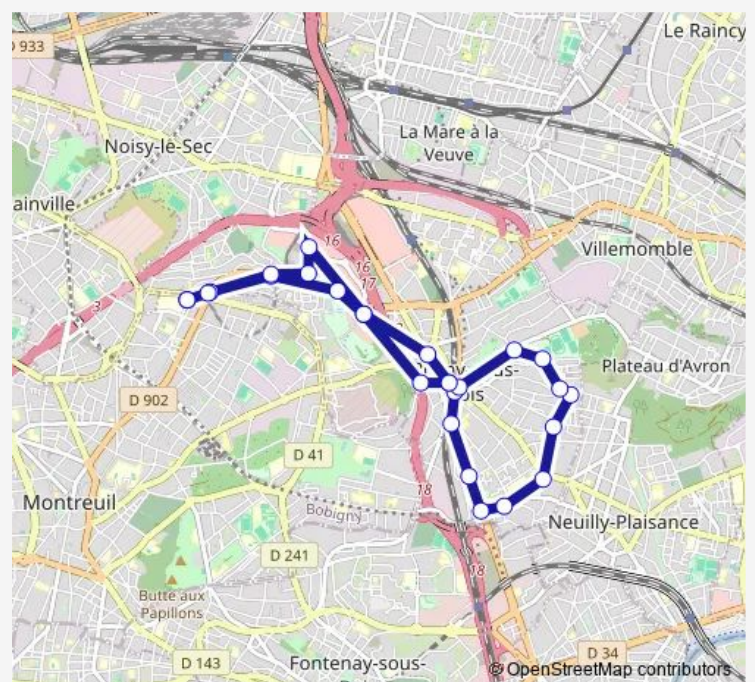

### Direction

Montreuil - Hôpital / Hôpital André Grégoire — Montreuil - Hôpital / Hôpital André Grégoire

27 stops

[Open route schedule](#)

Montreuil - Hôpital / Hôpital André Grégoire

La Boissière

Ruelle Boissère

### Route info

Direction: Montreuil - Hôpital / Hôpital André Grégoire

Stops: 27

Trip Duration: 0 hour 45 min

Nanteuil ZI - Jules Ferry

Coteaux - Beauclair / Saussaie Beauclair - Domus

Chemin des Soudoux

Ruelle Boissière