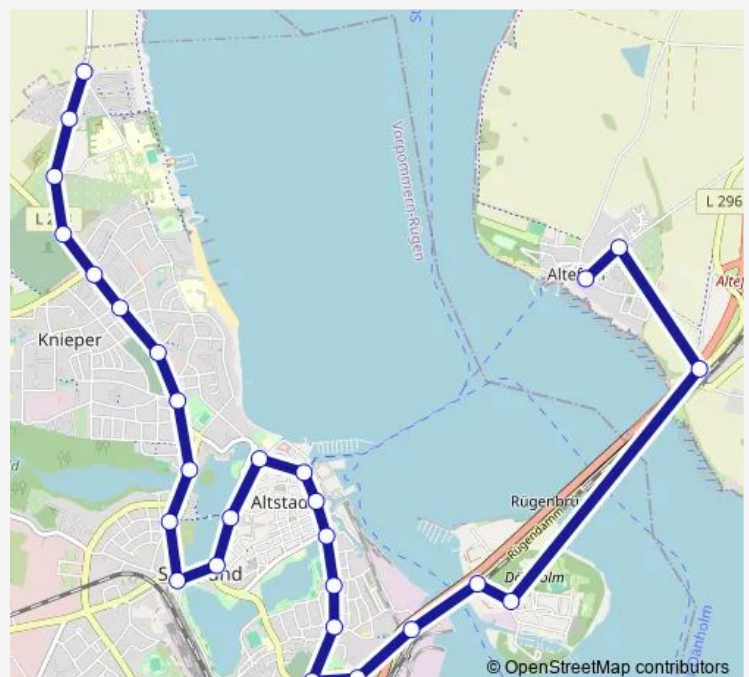

Stralsund Gartenstraße

Route schedule

Strelasund Kaserne — Altefähr Dorfmitte

Monday —

Tuesday —

Wednesday —

Thursday —

Friday —

Saturday 08:40-18:59

Sunday 08:40-13:40

Route info

Direction: Strelasund Kaserne

Stops: 29

Trip Duration: 0 hour 37 min

Stralsund Frankendamm Kreuzung

Stralsund Schwarze Kuppe P+R

Stralsund Rügendammbahnhof

Stralsund Dänholm Schranke

Stralsund Dänholm

Altefährl Bahnhof

Altefährl Bergener Str.

Altefährl Dorfmitte

Direction

Parow Abzweig — Altefähr Dorfmitte

27 stops

[Open route schedule](#)

Parow Abzweig

Stralsund Parower Chaussee

Stralsund Zur Schwedenschanze

Stralsund Zentralfriedhof

Stralsund Heinrich-Heine-Ring

Stralsund Mozartstraße