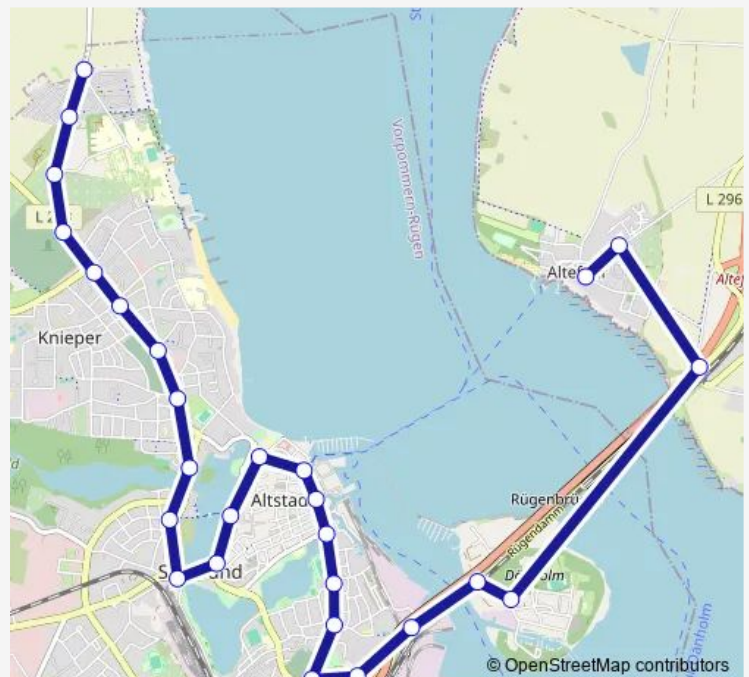

Stralsund Gartenstraße

Route schedule

Strelasund Kaserne — Altefähr Dorfmitte

Monday —

Tuesday —

Wednesday —

Thursday —

Friday —

Saturday 08:40-18:59

Sunday 08:40-13:40

Route info

Direction: Strelasund Kaserne

Stops: 29

Trip Duration: 0 hour 37 min

Stralsund Frankendamm Kreuzung

Stralsund Schwarze Kuppe P+R

Stralsund Rügendammbahnhof

Stralsund Dänholm Schranke

Stralsund Dänholm

Altefährl Bahnhof

Altefährl Bergener Str.

Altefährl Dorfmitte

Direction

Parow Abzweig — Altefähr Dorfmitte

27 stops

[Open route schedule](#)

Parow Abzweig

Stralsund Parower Chaussee

Stralsund Zur Schwedenschanze

Stralsund Zentralfriedhof

Stralsund Heinrich-Heine-Ring

Stralsund Mozartstraße