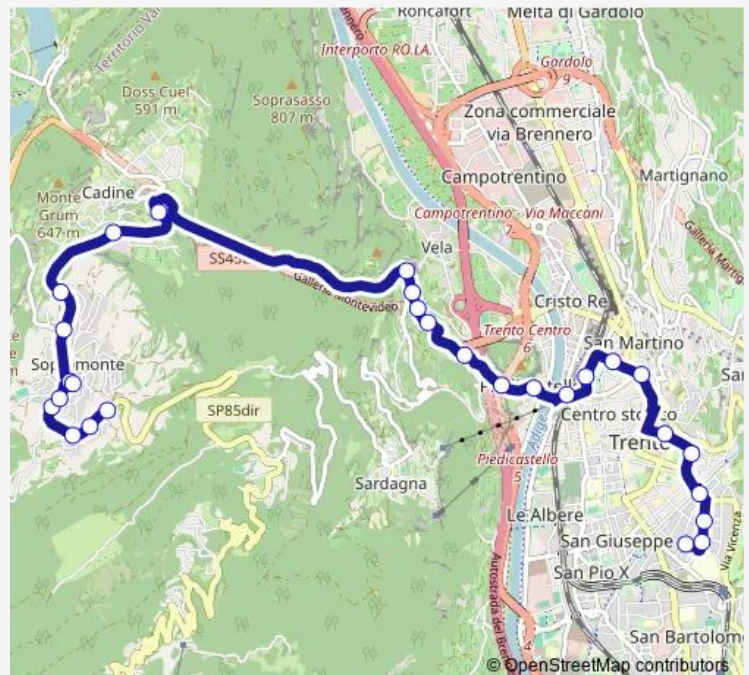

Sp 85 Soraval

Sopramonte Campra

Sopramonte Bivio Baselga

Route schedule

Bolghera S.Antonio — Sopramonte Piazza Oveno

Monday 05:45-20:56

Tuesday 05:45-20:56

Wednesday 05:45-20:56

Thursday 05:45-20:56

Friday 05:45-20:56

Saturday 05:45-21:06

Sunday —

Route info

Direction: Bolghera S.Antonio

Stops: 28

Trip Duration: 0 hour 31 min

1 — Ospedale P.Dante Sopramonte

Sopramonte Piazza Oveno

Sopramonte Bunaga

Sopramonte M.Petoci

Sopramonte Novai

Sopramonte Maso Banal

Sopramonte Bunaga

Sopramonte Piazza Oveno

Direction

Grotta Piazza — Sopramonte Piazza Oveno

45 stops

[Open route schedule](#)

Grotta Piazza

Grotta Bindesi

Villazzano Villa Belfonte

Villazzano Marzola