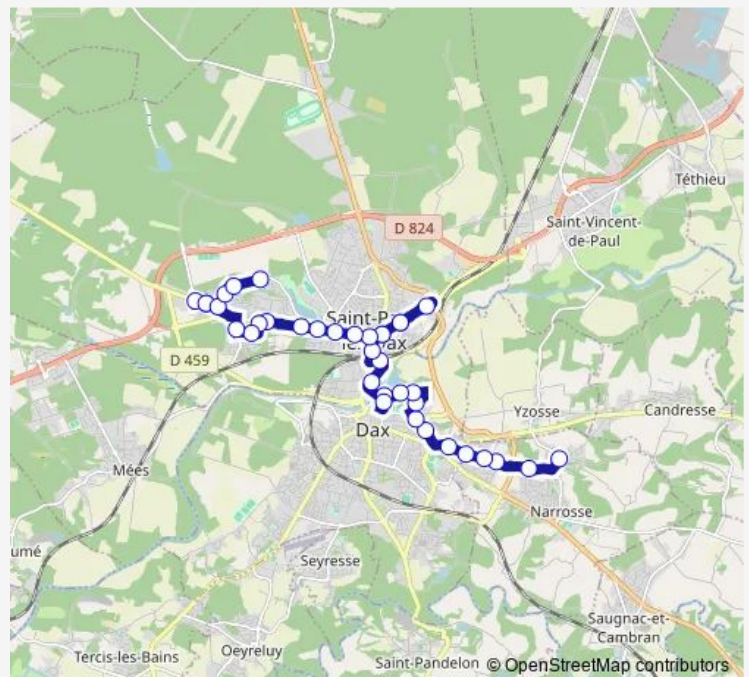

DAX - F. Bernede

DAX - Pont DES Arenes

DAX - Arenes

DAX - Percee DU Sablar

DAX - PEM (Gare Sncf)

ST Paul LES DAX - Avenue DE LA Liberte

ST Paul LES DAX - Mimosas

ST Paul LES DAX - Lycee Haroun Tazieff

Thursday 07:20-19:42

Friday 07:20-19:42

Saturday 07:20-19:42

Sunday —

Route info

Direction: Narrosse - Bediosse L1

Stops: 37

Trip Duration: 0 hour 46 min

ST Paul LES DAX - Ecole LA Pince

ST Paul LES DAX - LA Pince Camot

ST Paul LES DAX - LES Frenes

ST Paul LES DAX - LES Chenes

ST Paul LES DAX - LES Frenes

ST Paul LES DAX - Avenue DES Lacs

ST Paul LES DAX - LA Cible

Tuesday 07:06-19:48

Wednesday 07:06-19:48

Thursday 07:06-19:48

Friday 07:06-19:48

Saturday 07:06-19:03

Sunday —

Route info

Direction: ST Paul LES DAX - LES Chenes