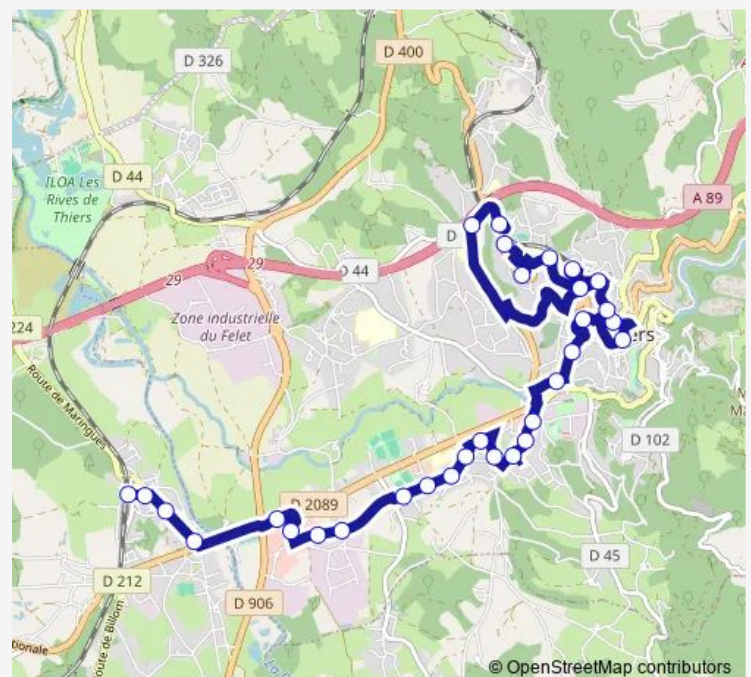

Béranger

Espace

Place Chastel

Route schedule

Pont de Dore Gare SNCF — Lycée Jean Zay

Monday 05:42-19:21

Tuesday 05:42-19:21

Wednesday 05:42-19:21

Thursday 05:42-19:21

Friday 05:42-19:21

Saturday 07:10-19:20

Sunday —

Route info

Direction: Pont de Dore Gare SNCF

Stops: 31

Trip Duration: 0 hour 32 min

1 — Lycée Technique - Pont de Dore Gare Sncf

BusMaps

Place de la Mutualité

Audembron

Thiers Gare SNCF

Rue de Paris

Ernest Grange

Pontel

Piscine

Catharins

Les Graviers

Lycée Jean Zay

Direction

Lycée Jean Zay — Pont de Dore Gare SNCF

33 stops

[Open route schedule](#)