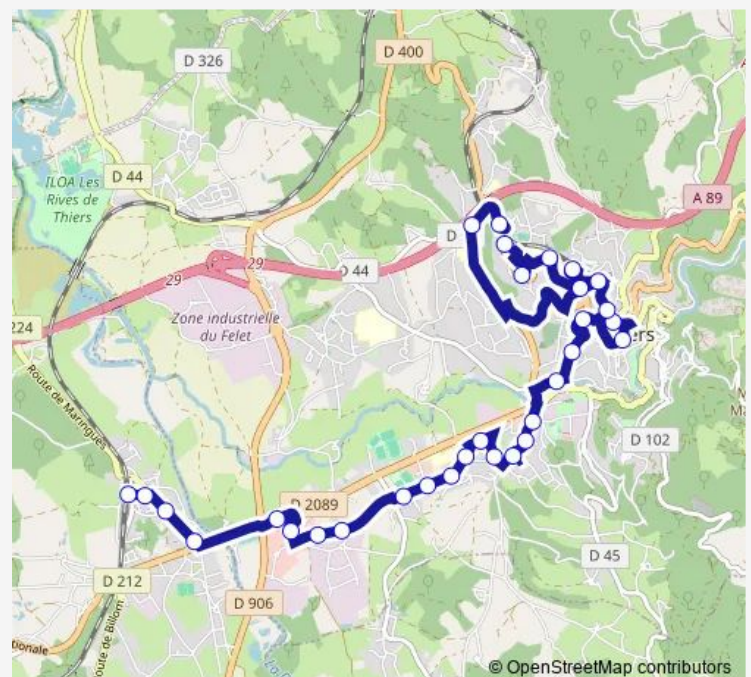

Béranger

Espace

Place Chastel

Route schedule

Pont de Dore Gare Sncf — Lycée Jean Zay

Monday 05:42-19:21

Tuesday 05:42-19:21

Wednesday 05:42-19:21

Thursday 05:42-19:21

Friday 05:42-19:21

Saturday 07:10-19:20

Sunday —

Route info

Direction: Pont de Dore Gare Sncf

Stops: 31

Trip Duration: 0 hour 32 min

1 — Lycée Technique - Pont de Dore Gare Sncf

BusMaps

Place de la Mutualité

Audembron

Thiers Gare SnCF

Rue de Paris

Ernest Grange

Pontel

Piscine

Catharins

Les Graviers

Lycée Jean Zay

Direction

Lycée Jean Zay — Pont de Dore Gare Sncf

33 stops

[Open route schedule](#)