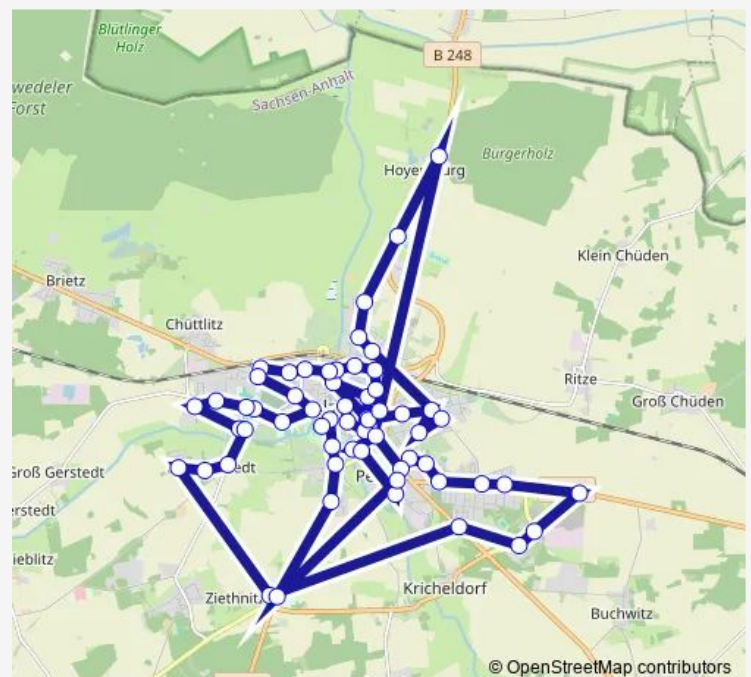

Wednesday 08:00-19:30

Thursday 08:00-19:30

Friday 08:00-19:30

Saturday 08:00-19:30

Sunday 08:00-19:30

Route info

Direction: Salzwedel, Brunnenstr.

Stops: 60

Trip Duration: 0 hour 30 min

Salzwedel, Ahornweg

Salzwedel, Lindenweg

Salzwedel, Arendseer Str./Friedhof

Salzwedel, Hansestr.

Salzwedel, Lindenallee

Salzwedel, Kämmereiteiche

Salzwedel, LB-Schule

Salzwedel, Am Chüdenwall

Salzwedel, Brückenstr.

Salzwedel, Gardelegener Str.

Salzwedel, St. Georg

Salzwedel, Märchenpark

Salzwedel, Braunschweiger Str.

Salzwedel, Ecke Reimannstr.

Salzwedel, Comenius-Schule