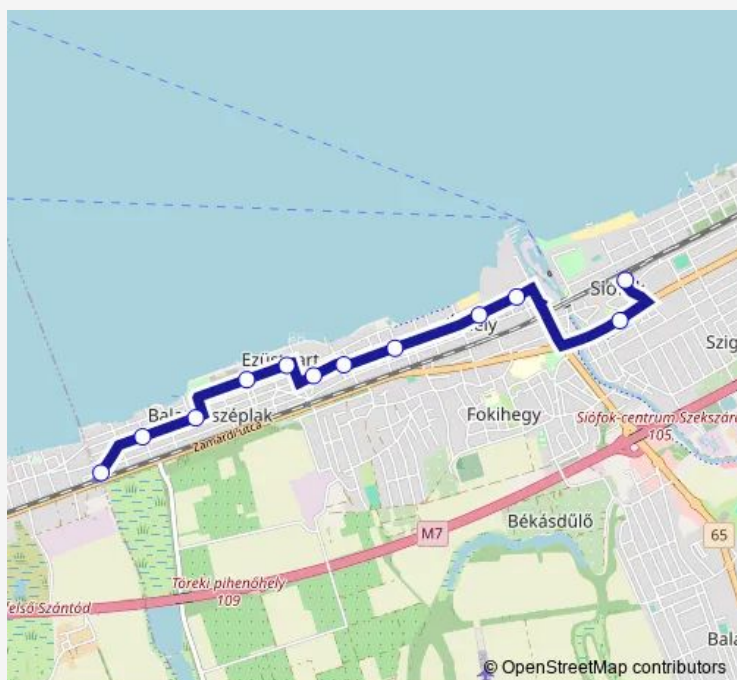

Siófok, József utca

Siófok, városháza

Siófok, autóbusz-állomás

Route schedule

Siófok (Balogszéplak), Alsó vasúti megállóhely — Siófok, autóbusz-állomás

Monday 05:37-17:35

Tuesday 05:37-17:35

Wednesday 05:37-17:35

Thursday 05:37-17:35

Friday 05:37-17:35

Saturday 06:35-14:42

Sunday 06:35-14:42

Route info

Direction: Siófok (Balogszéplak), Alsó vasúti megállóhely

Stops: 12

Trip Duration: 0 hour 15 min

Direction

Siófok, autóbusz-állomás — Siófok (Balatonszéplak), Alsó vasúti megállóhely

12 stops

[Open route schedule](#)

Siófok, autóbusz-állomás

Siófok, városháza

Siófok, József utca

Siófok, Bethlen Gábor utca