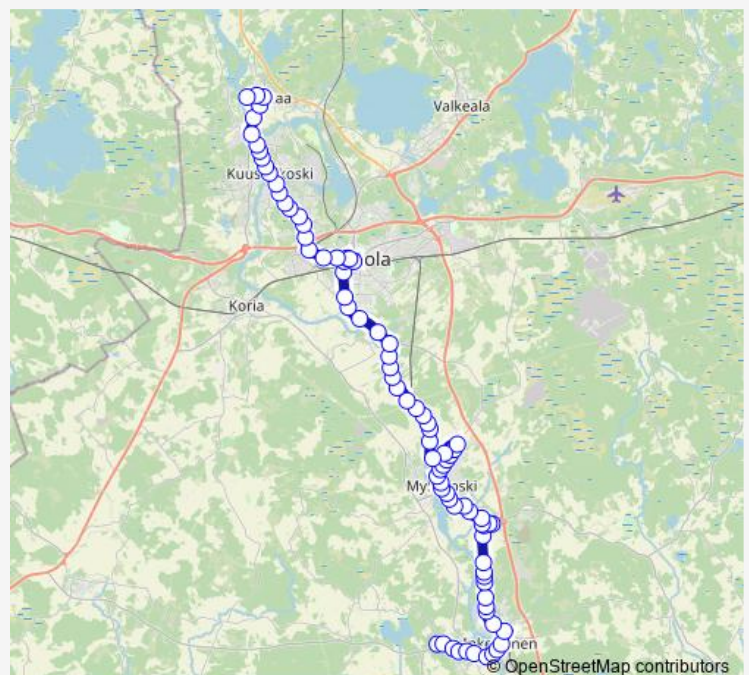

Thursday 05:40-22:00

Friday 05:40-22:00

Saturday 07:10-21:45

Sunday 08:35-21:45

Route info

Direction: Liisanpolku I

Stops: 82

Trip Duration: 1 hour 25 min

1 — Anjala - Inkeroinen - Myllykoski - Matkakeskus - Kuusankoski - Voikkaa - Lapinmäki

Keltakankaan terveysasema

Otontie L

Keltakangas P

Keltakangas ympyrä L

Jokipolku P

Hasunkulma L

Viialan koulu P