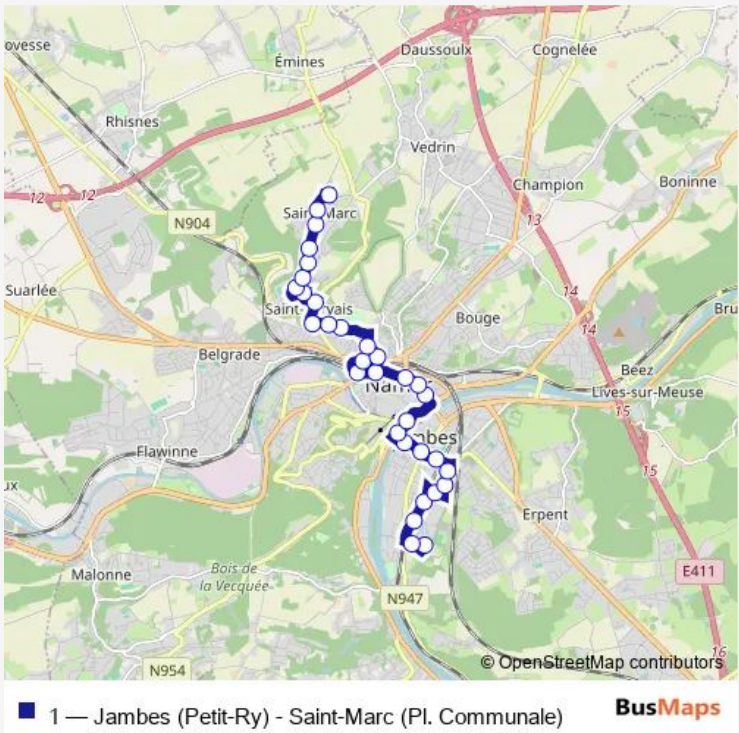

Bus 1 Jambes (Petit-Ry) - Saint-Marc (Pl. Communale)

[Go to website](#)

Direction
 Saint-Marc Place communale — Jambes Velaine rond-point
 31 stops
[Open route schedule](#)

- Saint-Marc Place communale
- Saint-Marc Eglise
- Saint-Marc Rue du parc
- Saint-Marc Pharmacie
- Saint-Marc Rue des colonies
- Saint-Servais Cité Cornet
- Saint-Servais Hôtel de Police
- Saint-Servais Belle-vue
- Saint-Servais Route de Perwez
- Saint-Servais Hall omnisports
- Saint-Servais Cité Floréal
- Saint-Servais Ets Marcq-Gérard
- Saint-Servais Cité Germinal
- Namur Boulevard de Merckem
- Namur Omalius
- Namur Pl. de la Station - Quai C
- Namur Rue Rogier
- Namur Rue du Premier Lanciers
- Namur Square Arthur Masson
- Namur Pont de France
- Namur Boulevard Ad Aquam

Route schedule
 Saint-Marc Place communale — Jambes Velaine rond-point

Monday	05:55-21:54
Tuesday	05:55-21:54
Wednesday	05:55-21:54
Thursday	05:55-21:54
Friday	05:55-21:54
Saturday	05:54-21:54
Sunday	06:02-21:45

Route info
 Direction: Saint-Marc Place communale
 Stops: 31
 Trip Duration: 0 hour 42 min

Jambes Avenue Materne

Jambes Place de la Wallonie

Jambes Station Nord

Jambes Rue de la Dame

Jambes Athénée

Jambes Avenue Mascaux 5

Jambes Avenue Mascaux 25

Jambes Velaine Pn

Jambes Velaine Petit-Ry

Jambes Velaine rond-point

Direction

Jambes Velaine Petit-Ry — Saint-Marc Place communale

32 stops

[Open route schedule](#)