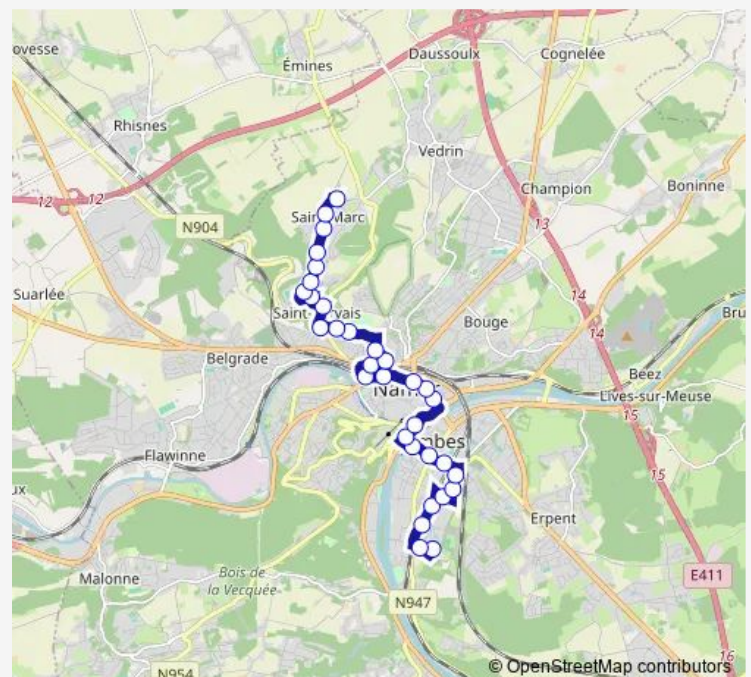

Thursday 05:55-21:54

Friday 05:55-21:54

Saturday 05:54-21:54

Sunday 06:02-21:45

Route info

Direction: Saint-Marc Place communale

Stops: 31

Trip Duration: 0 hour 30 min

1 — Jambes (Petit-Ry) - Saint-Marc (Pl. Communale)

Jambes Avenue Materne

Jambes Place de la Wallonie

Jambes Station Nord

Jambes Rue de la Dame

Jambes Athénée

Jambes Avenue Mascaux 5

Jambes Avenue Mascaux 25

Jambes Velaine Pn

Jambes Velaine Petit-Ry

Jambes Velaine rond-point

Direction

Jambes Velaine Petit-Ry — Saint-Marc Place communale

32 stops

[Open route schedule](#)

Jambes Velaine Petit-Ry

Sunday 06:24-21:24

Route info

Direction: Jambes Velaine Petit-Ry

Stops: 32

Trip Duration: 0 hour 40 min

Saint-Servais Hôtel de Police

Saint-Servais Cité Cornet

Saint-Marc Rue des colonies