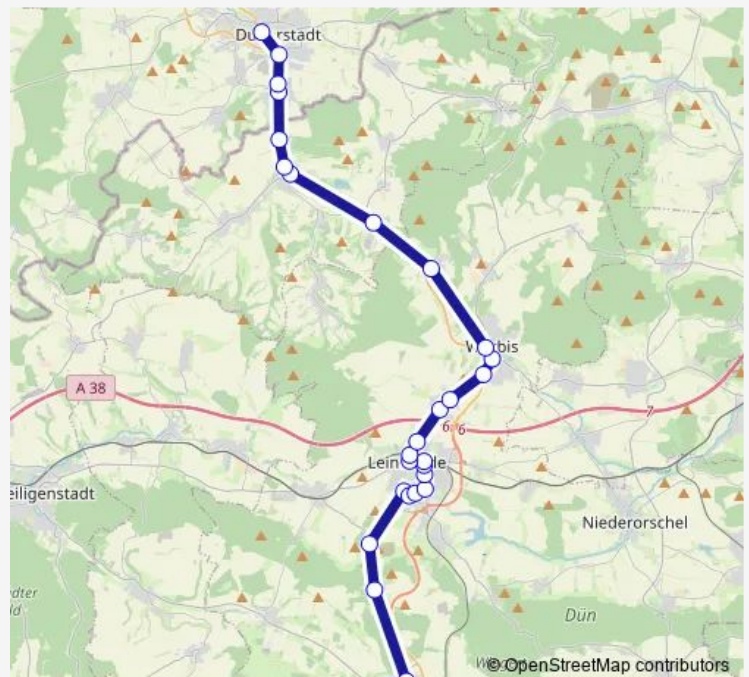

Leinefelde, Stadtteich

Leinefelde, Zob

Leinefelde, Haus Mitte

Leinefelde, Altes Spritzenhaus

Leinefelde, An der Flachsröste

Breitenbach (bei Leinefelde), Am Wiesenäcker

Breitenbach (b. Leinefelde), Hauptstraße

### Route schedule

Dingelstädt, Zob — Duderstadt, Auf der Klappe

Monday 06:20

Tuesday 06:20

Wednesday 06:20

Thursday 06:45

Friday 06:20

Saturday —

### Route info

Direction: Dingelstädt, Zob

Stops: 33

Trip Duration: 1 hour 16 min

Worbis, Zob

Wintzingerode

Ferna, Mitte

Teistungen, Bergstraße