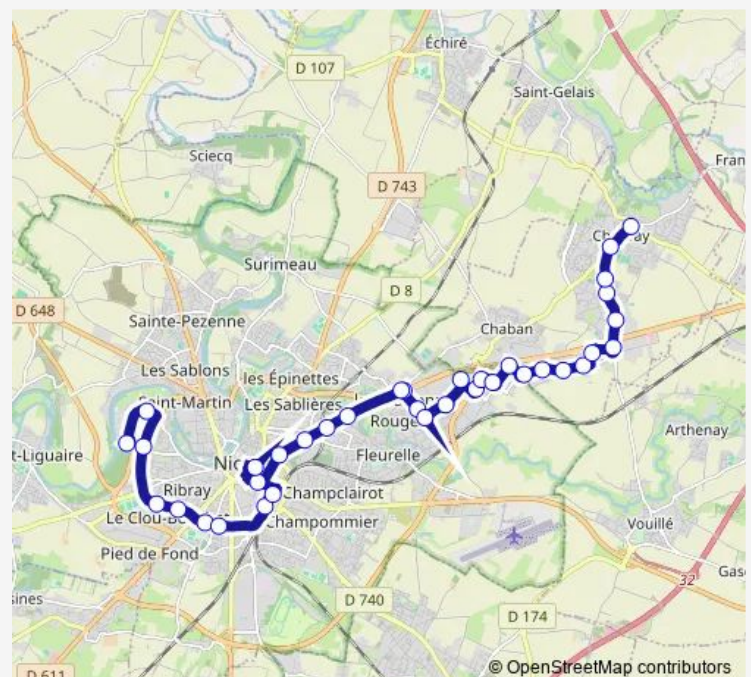

Tour Chabot

Pôle Atlantique

Langevin

Braille

Renon

Hopital

Gare SnCF

Roulage

Vigneau

Chambre DE Metiers

Trente Ormeaux

Route schedule

Pôle Universitaire — Chauray Parpin

Monday 06:28-20:13

Tuesday 06:28-20:13

Wednesday 06:28-20:13

Thursday 06:28-20:13

Friday 06:28-20:13

Saturday 06:50-20:22

Sunday —

Route info

Direction: Pôle Universitaire

Stops: 36

Trip Duration: 0 hour 52 min

1 — Chauray Trévins/Parpin - Niort Pôle Universitaire

Turgot

Colbert

Gutenberg

Condorcet

Arago

Colonnes

Ampère