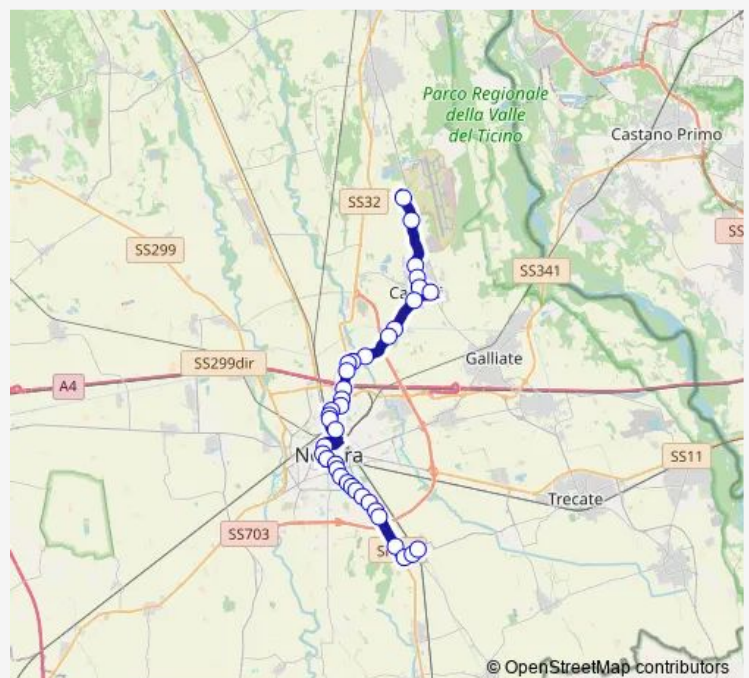

NOVARA - CORSO XXIII MARZO, 105 - OSPEDALE SAN
 GIULIANO

NOVARA - CORSO XXIII MARZO, 177/A

NOVARA - CORSO XXIII MARZO, 211

NOVARA - CORSO XXIII MARZO, 250 - BICOCCA

NOVARA - CORSO XXIII MARZO, 339

Route schedule

NOVARA - VIA VERBANO, 85 - VEVERI CAPOLINEA
 — NOVARA - CORSO XXIII MARZO, 360 - BICOCCA
 CAPOLINEA

Monday	08:55-18:30
Tuesday	08:55-18:30
Wednesday	08:55-18:30
Thursday	08:55-18:30
Friday	08:55-18:30
Saturday	07:55-18:55
Sunday	—

Route info

Direction: NOVARA - VIA VERBANO, 85 - VEVERI CAPO-
 LINEA

Stops: 20

Trip Duration: 0 hour 26 min

1 — Cameri - Veveri - Bicocca - Olengo

NOVARA - CORSO XXIII MARZO, 360 - BICOCCA
CAPOLINEA

Direction

CAMERI - AEROPORTO — NOVARA - CORSO XXIII
MARZO, 360 - BICOCCA CAPOLINEA

32 stops

[Open route schedule](#)

CAMERI - AEROPORTO

CAMERI - MERITOR

CAMERI - VIA BARACCA, 60 - CIMITERO

CAMERI - VIA BARACCA

CAMERI - MUNICIPIO - PIAZZA DANTE