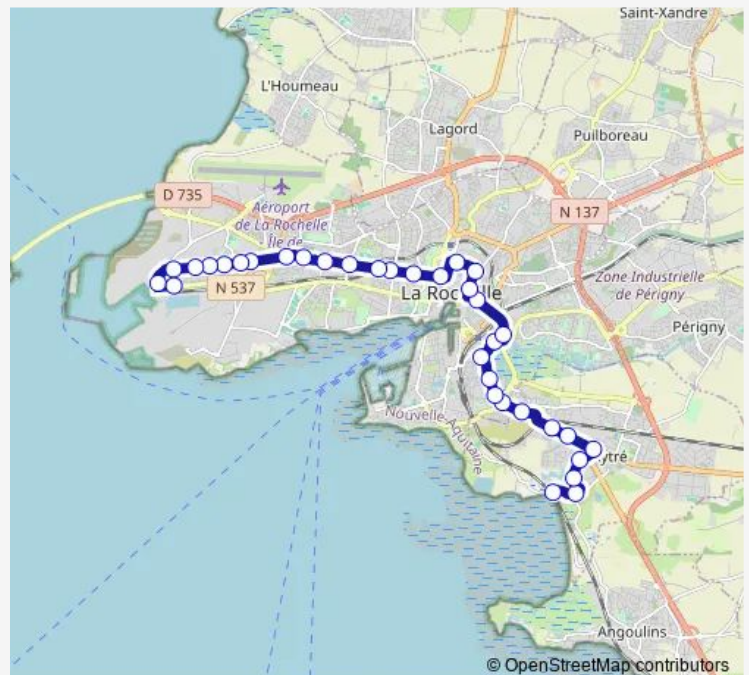

Octroi

Place des Britanniques

Gare La Rochelle - Jean Bouche

Gare La Rochelle - Jean Moulin

Hôpital

Arsenal

Porte de Cougnes

Orbigny

Place de Verdun

Claude Masse

Coligny

Route schedule

Gare d'Aytré — La Sirène

Monday	05:18-21:40
Tuesday	05:18-21:40
Wednesday	05:18-21:40
Thursday	05:18-21:40
Friday	05:18-21:40
Saturday	06:06-21:36
Sunday	—

Route info

Direction: Gare d'Aytré

Stops: 34

Trip Duration: 0 hour 43 min

1 — Illico La Pallice / Laleu <> Aytré

Missy

Saint-Maurice

Quatre Fages