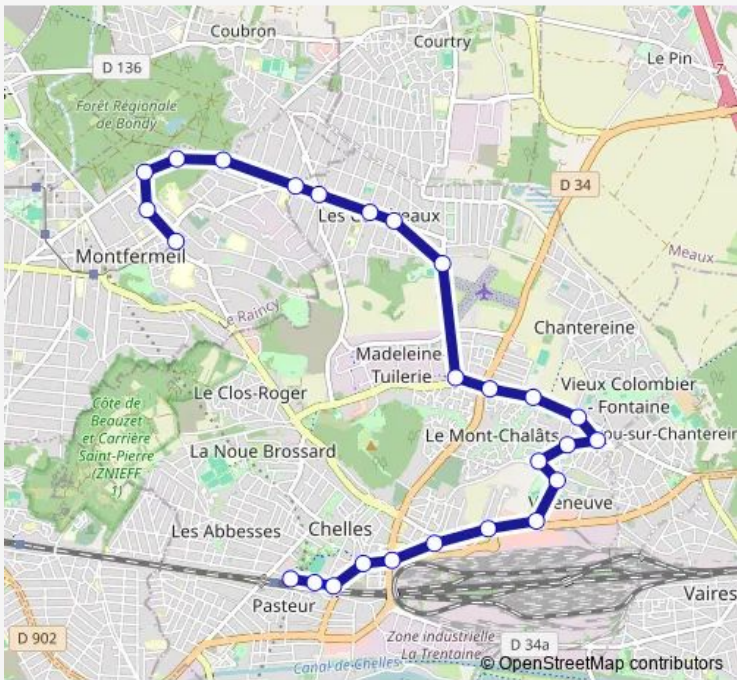

Direction
 Hôpital de Montfermeil — Gare de Chelles Gournay
 26 stops
[Open route schedule](#)

- Hôpital de Montfermeil
- Maison des Jeunes
- Haute Futaie
- L'Ermitage
- Jean Moulin
- Ampère
- Rond-Point des Sciences
- Claude Bernard
- Cassini
- Chappe
- Guette
- Cités
- Jehan de Chelles
- Lilas
- Rond-Point Nord
- Cheminots
- Haute Borne
- Maurice Bacquet
- Terre Ciel
- Rue du Chelléen
- Dispensaire

Route schedule
 Hôpital de Montfermeil — Gare de Chelles Gournay

Monday	05:00-22:05
Tuesday	05:00-22:05
Wednesday	05:00-22:05
Thursday	05:00-22:05
Friday	05:30-22:00
Saturday	05:30-22:00
Sunday	06:30-21:30

Route info
 Direction: Hôpital de Montfermeil
 Stops: 26
 Trip Duration: 0 hour 28 min

Félix Buchin

Aulnoy

Maison de l'Emploi

Chilpéric - Adolphe Besson

Gare de Chelles Gournay

Direction

Gare de Chelles Gournay — Hôpital de Montfermeil

27 stops

[Open route schedule](#)

Gare de Chelles Gournay

Chilpéric - Adolphe Besson

Maison de l'Emploi

Aulnoy

Félix Buchin

Dispensaire