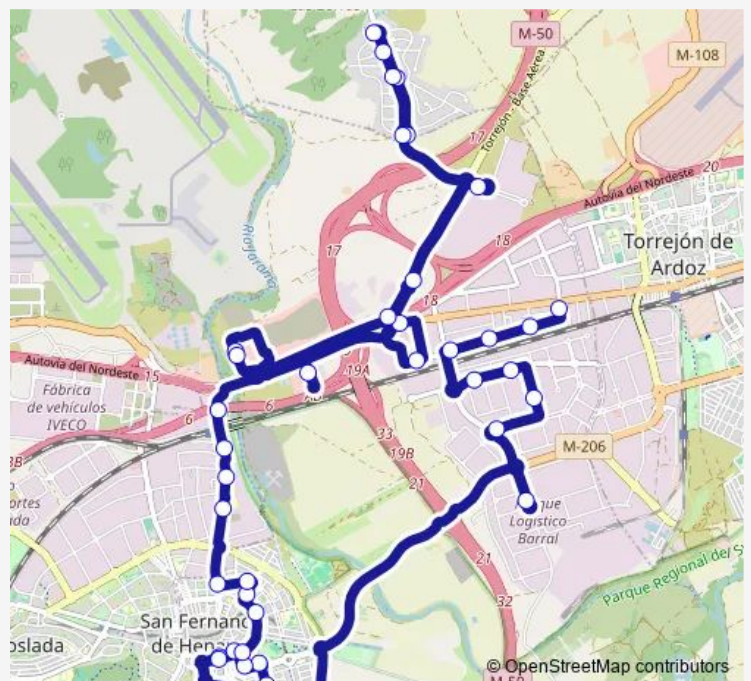

Timoteo Mendieta-POL Industrial

Av.Algorta-Vitoria

Av.Zarauz-Est.Henares

Av.Zarauz-Pºazpeitia

Av.San Sebastián-Pza.Gallarta

Pza.Ondarreta-Centro DE Salud

Pza.Monte Gorbea-Centro DE Dia

Av.Enrique Tierno Galván-Pºoria

Av.José Hierro-Urgencias

Av.Marie Curie-Hospital DEL Henares

Av.Enrique Tierno Galván-Av.Oria

Av.Irún-Centro DE Día

Ventura DE Argumosa-Nazario Calonge

**Route schedule**

Picos DE Europa-Pol.Ind.San Fernando — Centro Comercial SAN Fernando

Monday	07:50-23:00
Tuesday	07:50-23:00
Wednesday	07:50-23:00
Thursday	07:50-23:00
Friday	—
Saturday	07:50-23:00
Sunday	—

**Route info**

Direction: Picos DE Europa-Pol.Ind.San Fernando

Stops: 42

Trip Duration: 0 hour 40 min

Av.Pte.Los Viveros-Pºpago DE LA Perdiz

Urb.Los Berrocales-Pza.Paracuellos

Av.Puente DE LOS Viveros Nº37

Av.Pte.Los Viveros-Pºpago DE LA Perdiz

Urb.Los Berrocales-Pza.Torrejón

Ctra.M115-Pol.Ind.Las Fuentecillas