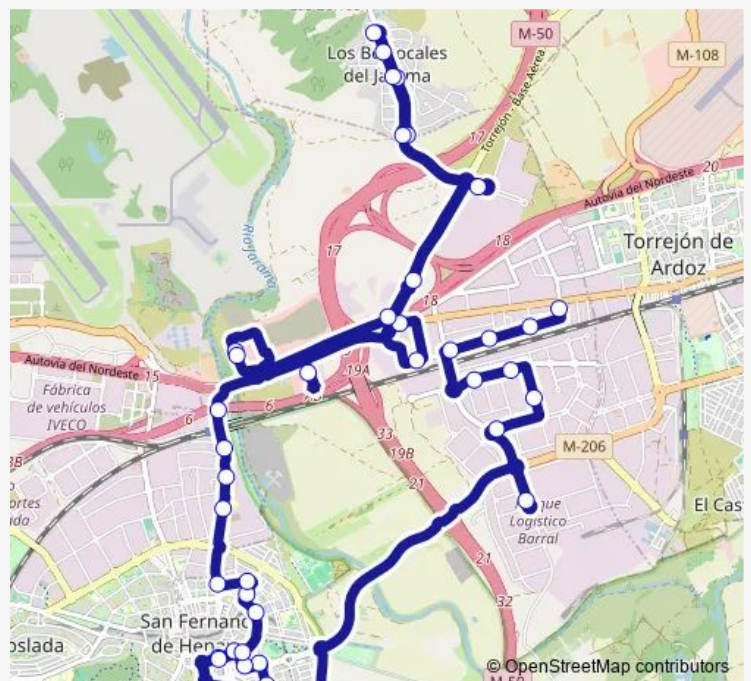

Av.José Hierro-Urgencias

Av.Marie Curie-Hospital DEL Henares

Av.Enrique Tierno Galván-Av.Oria

Av.Irún-Centro DE Día

Ventura DE Argumosa-Nazario Calonge

Route schedule

Picos DE Europa-Pol.Ind.San Fernando — Centro Comercial SAN Fernando

Monday 04:50-20:00

Tuesday 04:50-20:00

Wednesday 04:50-20:00

Thursday 04:50-20:00

Friday 04:50-20:00

Saturday 04:50-20:00

Sunday 04:50-20:00

Route info

Direction: Picos DE Europa-Pol.Ind.San Fernando

Stops: 42

Trip Duration: 1 hour 10 min

1 — Pol. Industrial-C.C. SAN Fernando

Presa-Rafael Sánchez Ferlosio

Av.Montserrat-Huesca

José Alix Alix-Av.Montserrat

Av.San Pablo-Clínica

Av.Celia Rivas-Margarita Nelken

Urb.Los Berrocales-Pza.Torrejón

Av.Pte.Los Viveros-Pºpago DE LA Perdiz

Urb.Los Berrocales-Pza.Paracuellos

Av.Puente DE LOS Viveros Nº37

Av.Pte.Los Viveros-Pºpago DE LA Perdiz