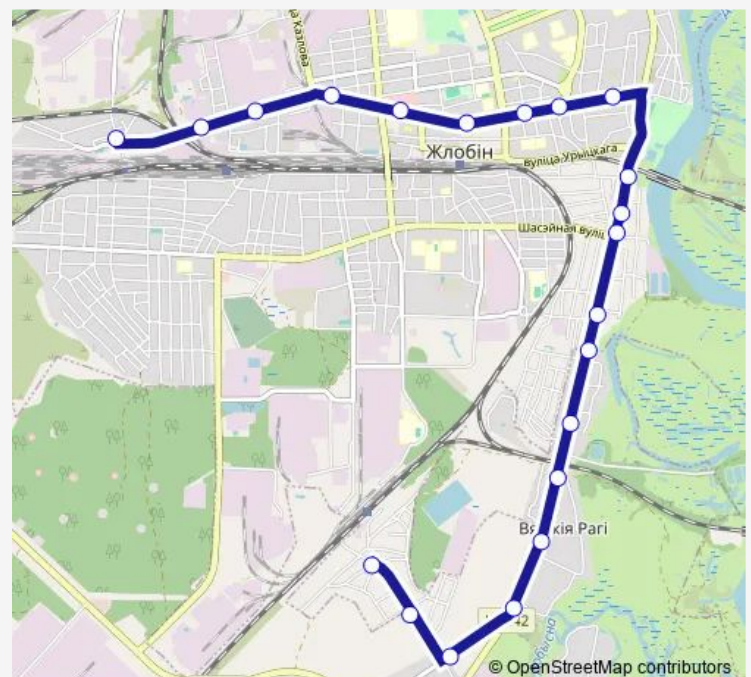

ПМК - 71

Нхч

Депо (высадка)

Route schedule

Подольск — Депо (высадка)

Monday	19:52-21:00
Tuesday	19:52-21:00
Wednesday	19:52-21:00
Thursday	19:52-21:00
Friday	19:52-21:00
Saturday	18:05-21:00
Sunday	18:05-21:00

Route info

Direction: Подольск

Stops: 21

Trip Duration: 0 hour 40 min

Direction

Депо (посадка) — Подольск

20 stops

[Open route schedule](#)

Wednesday 19:20-20:25

Thursday 19:20-20:25

Friday 19:20-20:25

Saturday 17:15-20:25

Sunday 17:15-20:25

Route info

Direction: Депо (посадка)

Stops: 20