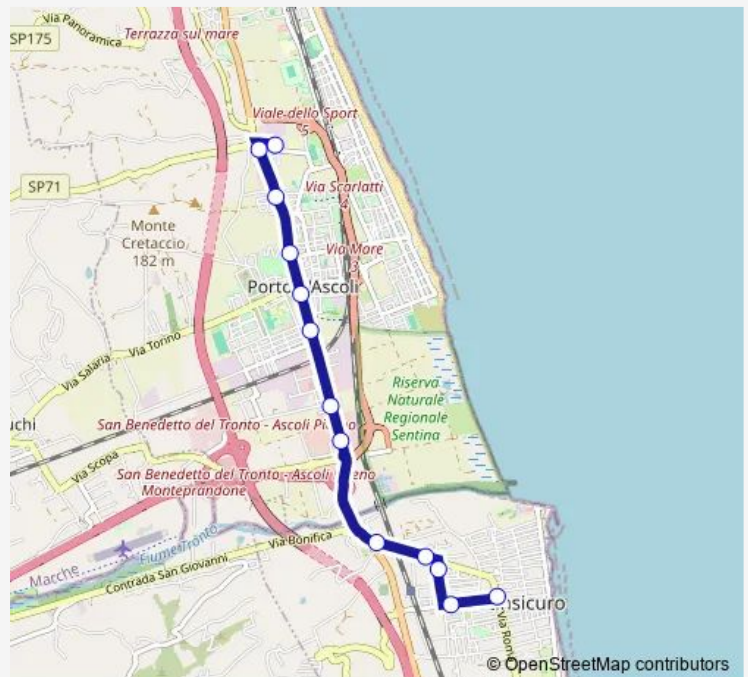

Bus 1 VIA Mamiani-Porto D'Ascoli-Fiume Tronto-VIA Roma-VIA Molise-VIA Colombo-Martinsicuro

[Go to website](#)

Direction

Porto D'Ascoli - Banca Delle Marche — Martinsicuro - Piazza

12 stops

[Open route schedule](#)

Tuesday 10:50

Wednesday 10:50

Thursday 10:50

Friday 10:50

Saturday 10:50

Sunday 10:50

Route info

Direction: Porto D'Ascoli - Banca Delle Marche

Stops: 12

Trip Duration: 0 hour 15 min

Direction

S. Benedetto DEL TR. - VIA Mamiani Depos — Martinsicuro - Piazza

13 stops

[Open route schedule](#)

S. Benedetto DEL TR. - VIA Mamiani Depos

Porto D'Ascoli - Banca Delle Marche

Wednesday 05:00-06:00

Thursday 05:00-06:00

Friday 05:00-06:00

Saturday 05:00-06:00

Sunday 05:00-06:00

Route info

Direction: S. Benedetto DEL TR. - VIA Mamiani Depos

Stops: 13