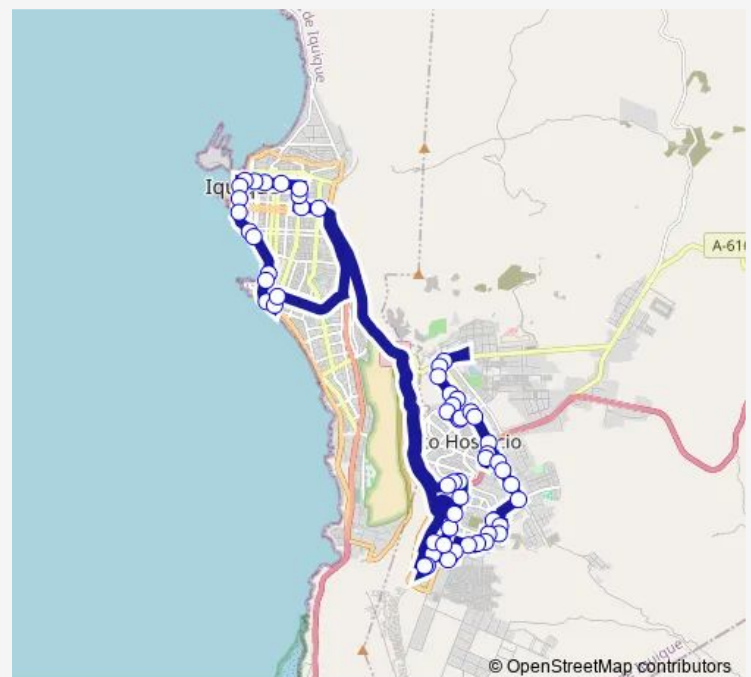

Detective Jose Cubillos Rivera / Volcán Parinacota

Route schedule

A616 / Fernando Bonilla — Avenida Heroes de La Concepción 2784

Monday	06:00-21:59
Tuesday	06:00-21:59
Wednesday	06:00-21:59
Thursday	06:00-21:59
Friday	06:00-21:59
Saturday	06:00-23:45
Sunday	07:00-20:50

Route info

Direction: A616 / Fernando Bonilla

Stops: 56

Trip Duration: 1 hour 13 min

Detective Jose Cubillos Rivera / San Fernando

San Fernando / Rancagua

*Japón / Pasaje Sesenta y Seis

*Alemania / China

Friday 06:40-22:56

Saturday 06:00-23:45

Sunday 07:00-20:50

Route info

Direction: Heroes de La Concepción / Los Lilenes

Stops: 53

Trip Duration: 0 hour 57 min

Avenida Gladys Marin / Alemania

Avenida Ricardo Lagos / Los Aromos

Los Aromos / Sta Teresa

Los Aromos / San Francisco

Los Aromos / Director Viterbo Aceituno

Los Aromos / Via Expreso norte

El Salitre / Psje dos

Los Nogales / Salitrera Lagunas