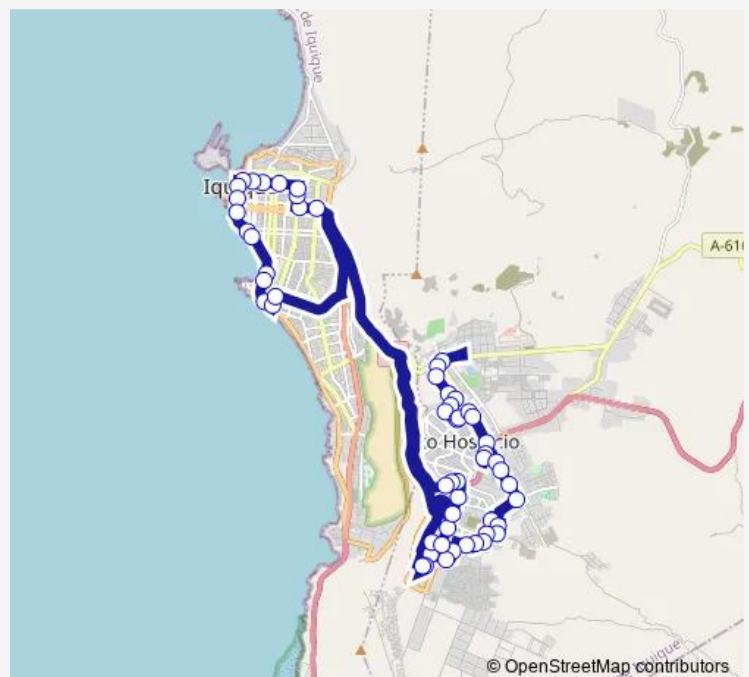

Detective Jose Cubillos Rivera / Volcán Parinacota

Route schedule

A616 / Fernando Bonilla — Avenida Heroes de La Concepción 2784

Monday	06:00-21:59
Tuesday	06:00-21:59
Wednesday	06:00-21:59
Thursday	06:00-21:59
Friday	06:00-21:59
Saturday	06:00-23:45
Sunday	07:00-20:50

Route info

Direction: A616 / Fernando Bonilla

Stops: 56

Trip Duration: 1 hour 13 min

Detective Jose Cubillos Rivera / San Fernando

San Fernando / Rancagua

*Japón / Pasaje Sesenta y Seis

*Alemania / China

Friday 06:40-22:56

Saturday 06:00-23:45

Sunday 07:00-20:50

Route info

Direction: Heroes de La Concepción / Los Lilenes

Stops: 53

Trip Duration: 0 hour 57 min

Avenida Gladys Marin / Alemania

Avenida Ricardo Lagos / Los Aromos

Los Aromos / Sta Teresa

Los Aromos / San Francisco

Los Aromos / Director Viterbo Aceituno

Los Aromos / Via Expreso norte

El Salitre / Psje dos

Los Nogales / Salitrera Lagunas