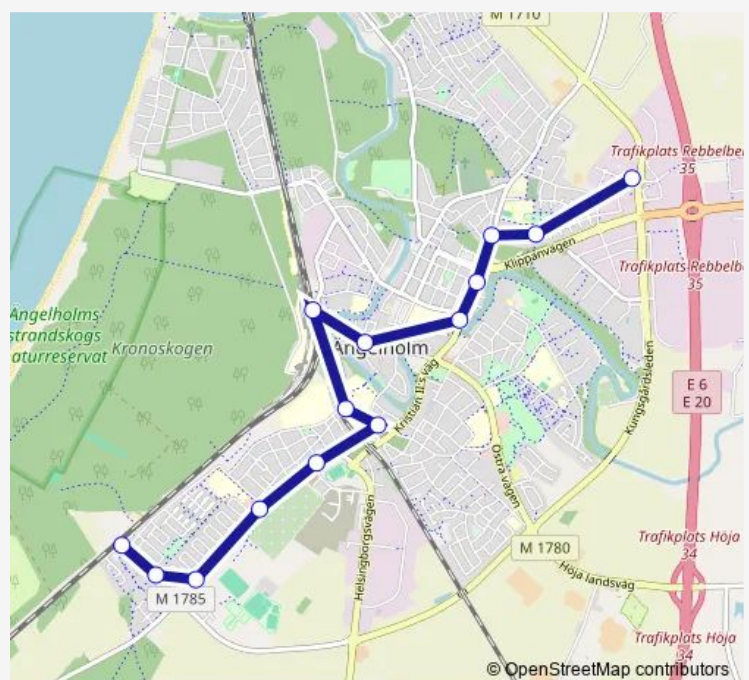

### Direction

Ängelholm Brännborn Center — Ängelholm Västersjögatan

17 stops

[Open route schedule](#)

Ängelholm Brännborn Center

Ängelholm Hammargatan 92

Ängelholm Brisgatan

Ängelholm Östanvindsgatan

Ängelholm Mimergatan

Ängelholm Heimdallgatan

Ängelholm Bruksgatan Östra

Ängelholm Rönnehallen

Ängelholm Stortorget

Ängelholm station

Ängelholm Sjukhuset Akuten

Ängelholm Rosenholmsvägen

### Route schedule

Ängelholm Brännborn Center — Ängelholm Västersjögatan

Monday 05:14-22:44

Tuesday 05:14-22:44

Wednesday 05:14-23:44

Thursday 00:44-23:44

Friday 00:44-23:44

Saturday 00:44-23:44

### Route info

Direction: Ängelholm Brännborn Center

Stops: 17

Trip Duration: 0 hour 26 min