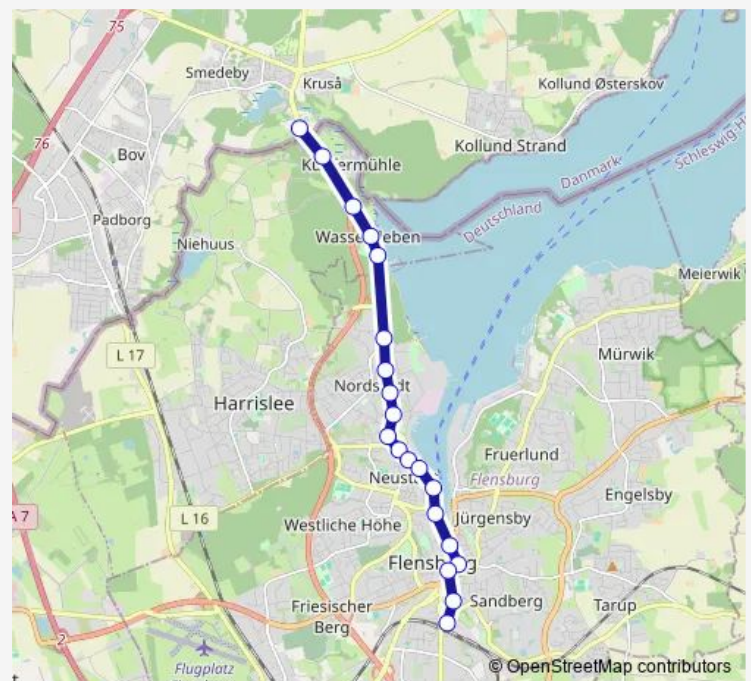

Direction

Flensburg Am Lachsbach — Flensburg Sünderup/Ringstraße

21 stops

[Open route schedule](#)

- Flensburg Am Lachsbach
- Flensburg Ostseebadweg
- Flensburg Glashütte
- Flensburg Terrassenstraße
- Flensburg Bauer Landstraße
- Flensburg Junkerhohlweg
- Flensburg Walzenmühle
- Flensburg Nordertor
- Flensburg Schifffahrtsmuseum
- Flensburg Fördebrücke
- Flensburg Zob
- Flensburg Angelburger Straße
- Flensburg Südermarkt
- Flensburg Munketoft
- Flensburg Bahnhof
- Flensburg Mühlendamm
- Flensburg Campus Hochschule
- Flensburg Campusbad
- Flensburg Campus Uni
- Flensburg Sünderuphof
- Flensburg Sünderup/Ringstraße

Route schedule

Flensburg Am Lachsbach — Flensburg Sünderup/Ringstraße

Monday	—
Tuesday	20:32-22:32
Wednesday	—
Thursday	—
Friday	—
Saturday	—
Sunday	—

Route info

Direction: Flensburg Am Lachsbach

Stops: 21

Trip Duration: 0 hour 26 min

Direction

Flensburg Sünderup/Ringstraße — Flensburg Am Lachs-
bach

21 stops

[Open route schedule](#)

Flensburg Sünderup/Ringstraße

Flensburg Sünderuphof

Flensburg Campus Uni