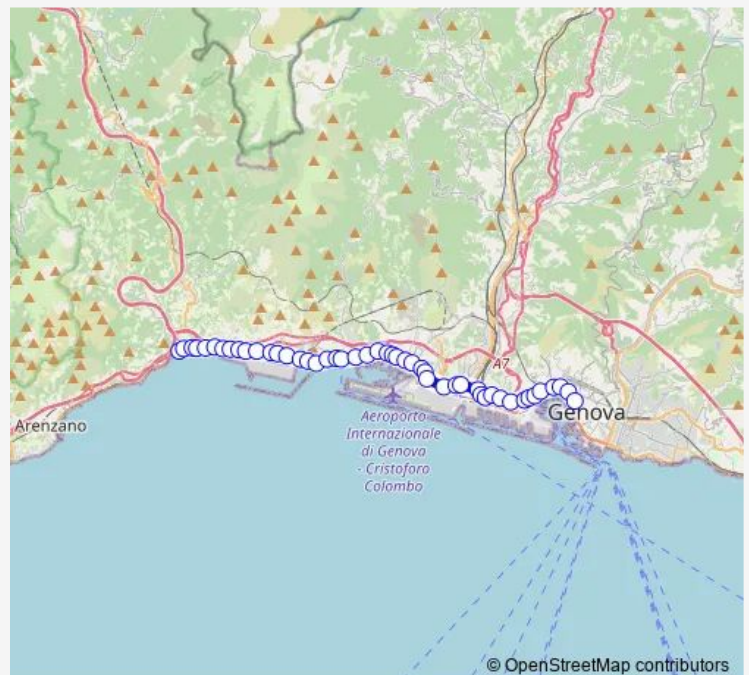

Direction: Cornigliano 3/Massena

Stops: 4

Trip Duration: 0 hour 6 min

© OpenStreetMap contributors

Direction

Avio/Fiumara — Soliman/Menotti

16 stops

[Open route schedule](#)

Avio/Fiumara

Pacinotti/Fiumara

Pieragostini/Fiumara

Ansaldo/Massena

Cornigliano 1/Giardini Melis

Cornigliano 2/Rizzolio

Cornigliano 3/Piazza Conti

Cornigliano 4/Stazione Fs