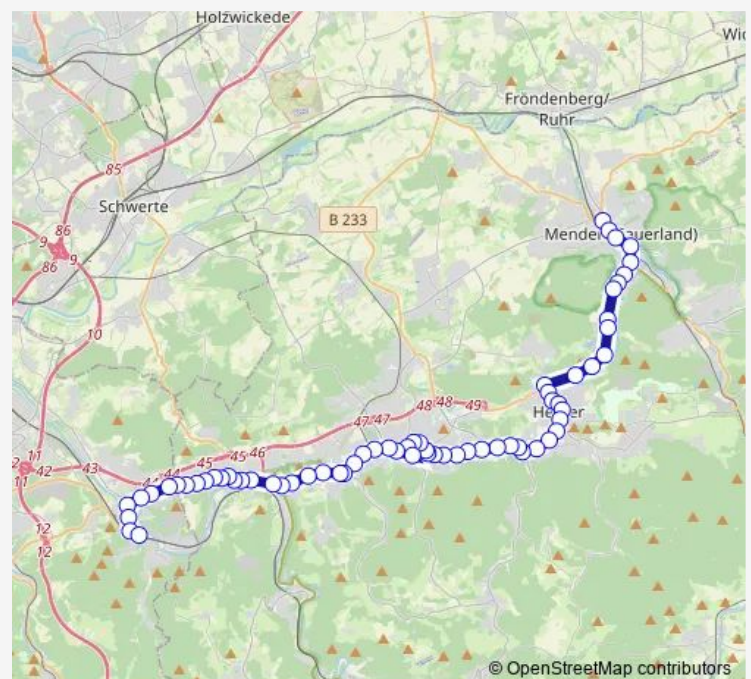

Hagen, Hohenlimburg Bf.

Hagen, Hohenlimburg Mitte Mast in der Preinstr. Richtung Iserlohn

Hagen, Hohenlimburg Lennebad

Hagen, Elsey Krankenhaus

Hagen, Hohenlimburg Georg-Scheer-Str.

Hagen, Hohenlimburg Bardensiepen

Iserl., Letmathe Mitte

Iserl., Letmathe Bahnhofstraße - Ri. Iserlohn

Iserl., Letmathe Brinkhofstraße

Iserl., Pater und Nonne

Iserl., Untergrüne

Iserl., Dechenhöhle (Bus)

Route schedule

Hagen, Hohenlimburg Bf. — Hemer, ZOB - Steig 2b

Monday	05:13
Tuesday	05:13
Wednesday	05:13
Thursday	05:13
Friday	05:13
Saturday	—
Sunday	—

Route info

Direction: Hagen, Hohenlimburg Bf.

Stops: 50

Trip Duration: 1 hour 2 min

Iserl., Saatweg

Iserl., Igelstr.