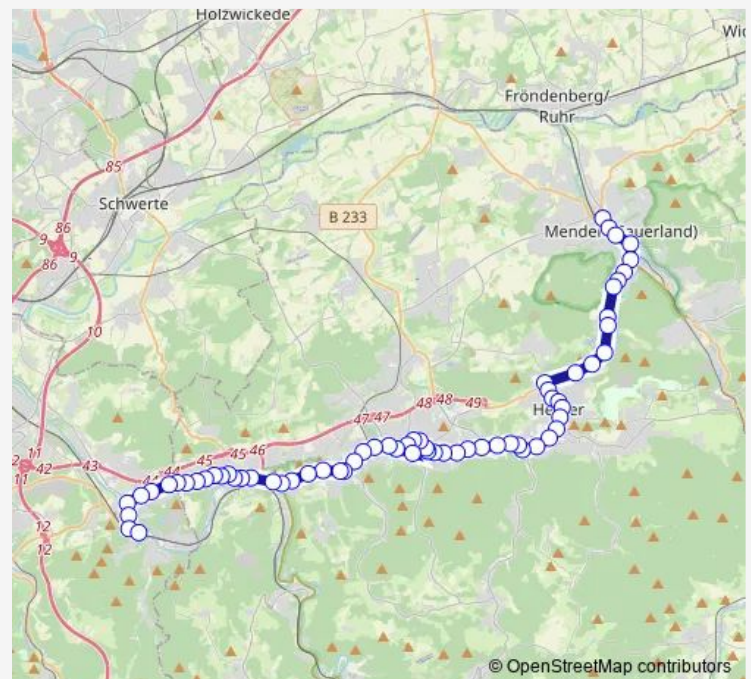

Hagen, Hohenlimburg Bf. Steig 3

Hagen, Hohenlimburg Mitte Mast in der Preinstr. Richtung Iserlohn

Hagen, Hohenlimburg Lennebad

Hagen, Elsey Krankenhaus

Hagen, Hohenlimburg Georg-Scheer-Str.

Hagen, Hohenlimburg Bardensiepen

Hagen, Hohenlimburg Steltenbergstr.

Iserl., Letmathe Ostfeld

Iserl., Letmathe Friedhof

Iserl., Raziol

Iserl., Im Grünen Busch

Iserl., Letmathe Bachstr.

Iserlohn, Kiliansdom

Iserl., Marienstraße

Iserl., Letmathe Mitte

Iserl., Letmathe Bahnhofstraße - Ri. Iserlohn

Iserl., Letmathe Brinkhofstraße

Iserl., Pater und Nonne

Iserl., Untergrüne

Iserl., Dechenhöhle (Bus)

Route schedule

Hagen, Hohenlimburg Bf. Steig 3 — Hemer, ZOB - Steig 3a

Monday	—
Tuesday	18:25
Wednesday	—
Thursday	—
Friday	—
Saturday	18:25
Sunday	19:25

Route info

Direction: Hagen, Hohenlimburg Bf. Steig 3

Stops: 50

Trip Duration: 0 hour 55 min

■ 1 — Stadtbahnhof - K.-Adenauer-Ring ZOB - Hemer ZOB - Menden, Battenfeld - Hönnenwerth