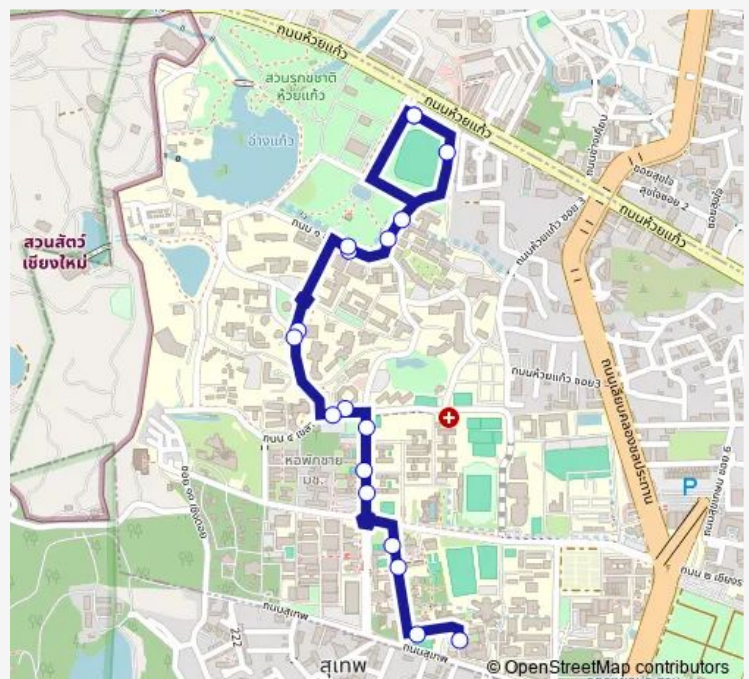

ลานจอดรถหอหญิง 3

สหกรณ์ มช.

ตรงข้ามสำนักบริการเทคโนโลยีสารสนเทศ

ทางขึ้นศาลาธรรม

สนามรักบี้ด้านหน้ามช

ประตูหน้า

Route schedule

ประตูหน้า — ประตูหน้า

Monday 07:00-07:03

Tuesday 07:00-07:03

Wednesday 07:00-07:03

Thursday 07:00-07:03

Friday 07:00-07:03

Saturday 07:00-16:05

Sunday 07:00-16:05

Route info

Direction: ประตูหน้า

Stops: 18

Trip Duration: 0 hour 14 min

1 Bus time schedules and route maps are available in an offline PDF at busmaps.com. Use the busmaps.com website to see live bus times, train schedule or subway schedule, and step-by-step directions for all public transit in Chiang Mai