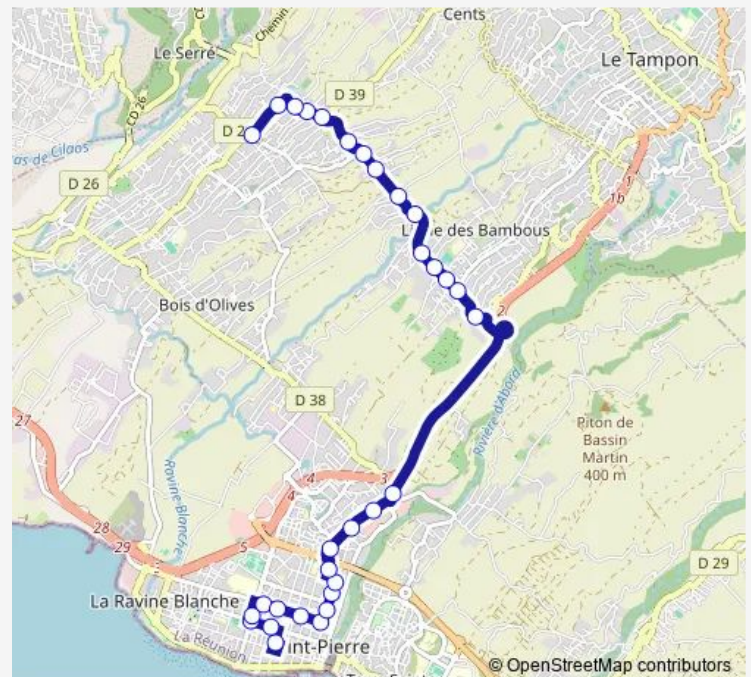

Direction

Hôpital De Terre Sainte — Eglise Ravine Des Cabris

40 stops

[Open route schedule](#)

- Hôpital De Terre Sainte
- Tanambo
- Croix Jubilé
- Commerce de Terre Sainte
- Eglise De Terre Sainte
- Rivière D'Abord
- Port
- Plage
- Crèche
- Pôle d'échanges Marché Couvert
- La Poste
- Raymond Chane
- Luc Lorion
- Rue Marius Et Ary Leblond
- Cgss
- La Providence
- Sous Préfecture
- Lycée Saint Charles
- Conseil Général
- Ddass
- Rond Point Des Casernes

Route schedule

Hôpital De Terre Sainte — Eglise Ravine Des Cabris

Monday	16:40
Tuesday	16:40
Wednesday	16:40
Thursday	16:40
Friday	16:40
Saturday	—
Sunday	—

Route info

Direction: Hôpital De Terre Sainte

Stops: 40

Trip Duration: 0 hour 52 min

Casernes

Stade Des Casernes

Chambre Des Métiers

Balance

Ancienne Rn3

Rond Point Des Bambous

Chemin Reboul

Ecole Pitou

Lamartine

Chemin Sita

Chemin Cresson

Chemin Bafinal

Pont De La Ravine

Allée Des Palmiers

Chemin Stéphane