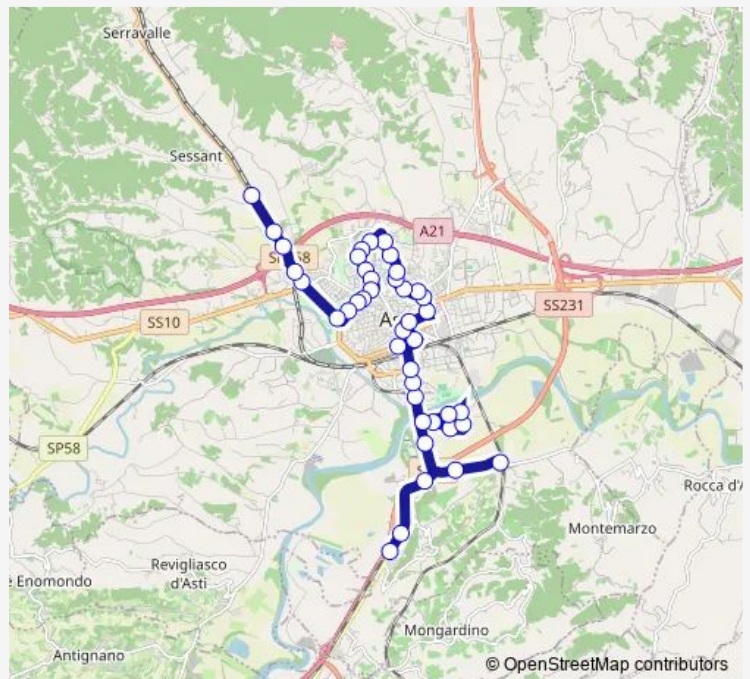

Bus 1 VAL Bella Trincere CON Estensione AL Torrazzo - SAN Marzanotto

[Go to website](#)

Direction
 ASTI - SAN MARZANOTTO - CAPOLINEA — ASTI - S.S. 458 - LOC. VALBELLA

42 stops

[Open route schedule](#)

- ASTI - SAN MARZANOTTO - CAPOLINEA
- SAN MARZANOTTO - STAZIONE FERROVIARIA
- ASTI - STRADA PROVINCIALE - ROCCA SCHIAVINA
- TORRAZZO
- ASTI - VALLETANARO - DIR. F.S.
- ASTI - CORSO SAVONA 461- MURANEIRA
- ASTI - TRINCERE - VIA PACOTTO FR 18
- ASTI - TRINCERE- VIA PACOTTO 31
- ASTI - STRADA TRINCERE FR 72
- ASTI - VIA LAVANDERE - CAPOLINEA
- ASTI - STRADA TRINCERE 28
- ASTI - VIA PACOTTO - CORSO SAVONA
- ASTI - CORSO SAVONA - VIA PIO
- ASTI - CORSO SAVONA - VIA CIRIO
- ASTI - CORSO SAVONA
- ASTI - PIAZZA L. DA VINCI
- ASTI - PIAZZALE ANTISTANTE F.S. - PIAZZA MARCONI
- ASTI - CORSO EINAUDI - RAMPA GIARDINI
- ASTI - CORSO VITTORIA GIARDINI
- ASTI - VIA CALOSSO - VIA RICCIARDI

Route schedule
 ASTI - SAN MARZANOTTO - CAPOLINEA — ASTI - S.S. 458 - LOC. VALBELLA

Monday	06:49-20:05
Tuesday	06:49-20:05
Wednesday	06:49-20:05
Thursday	06:49-20:05
Friday	06:49-20:05
Saturday	06:49-20:05
Sunday	—

Route info

Direction: ASTI - SAN MARZANOTTO - CAPOLINEA

Stops: 42

Trip Duration: 0 hour 48 min

ASTI - VIA MONTE RAINERO 30

ASTI - CORSO VOLTA 16

ASTI - STRADA FORTINO - VIA PELLICO

STRADA DA FORTINO

Direction: ASTI - S.S. 458 - LOC. VALBELLA

Stops: 36

Trip Duration: 0 hour 35 min

ASTI - VIA CALOSSO - VIA RICCIARDI

ASTI - VIA ROSSELLI

ASTI - CORSO EINAUDI - MERCATO

ASTI - PIAZZALE ANTISTANTE F.S. - PIAZZA MARCONI