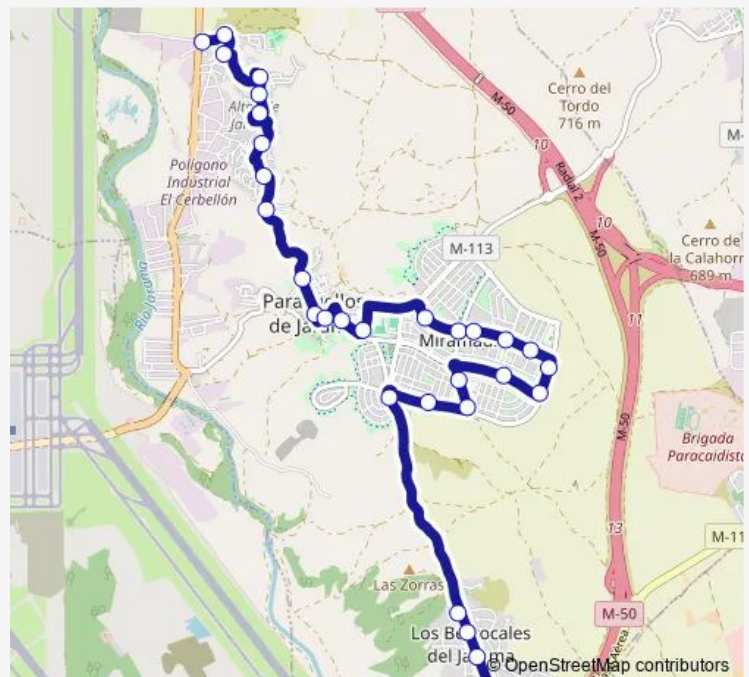

**Direction**

Urb.Los Berrocales-Pza.Torrejón — Valti-Italia

30 stops

[Open route schedule](#)

Urb.Los Berrocales-Pza.Torrejón

Av.Puente DE LOS Viveros N°20

Av.Pte.Los Viveros-P°pago DE LA Perdiz

Av.Puente DE LOS Viveros N°52

Saturday 04:55-21:15

Sunday 04:55-21:15

**Route info**

Direction: Urb.Los Berrocales-Pza.Torrejón

Stops: 30

Trip Duration: 0 hour 31 min

1 — Urb. Altos DE Jarama - Miramadrid

Portillo Romero-Flor DE Lis

Portillo Romero-Urb.Pulido

Av.Mesa DEL Monte-Urb.Pulido

Av.Mesa DEL Monte-Urb.Altos DEL Jarama

Av.Mesa DEL Monte-Higueras Valtibáñez

Av.Mesa DEL Monte-Olivos

Av.Mesa DEL Monte-Camino Viejo DE Cobeña

Camino Viejo DE Cobeña-Valti

## Route info

Direction: Valti-Italia

Stops: 31

Trip Duration: 0 hour 33 min

Pºradar-Av.Circunvalación

Urb.Los Berrocales-Pza.Paracuellos

Av.Puente DE LOS Viveros Nº37

Av.Pte.Los Viveros-Pºpago DE LA Perdiz