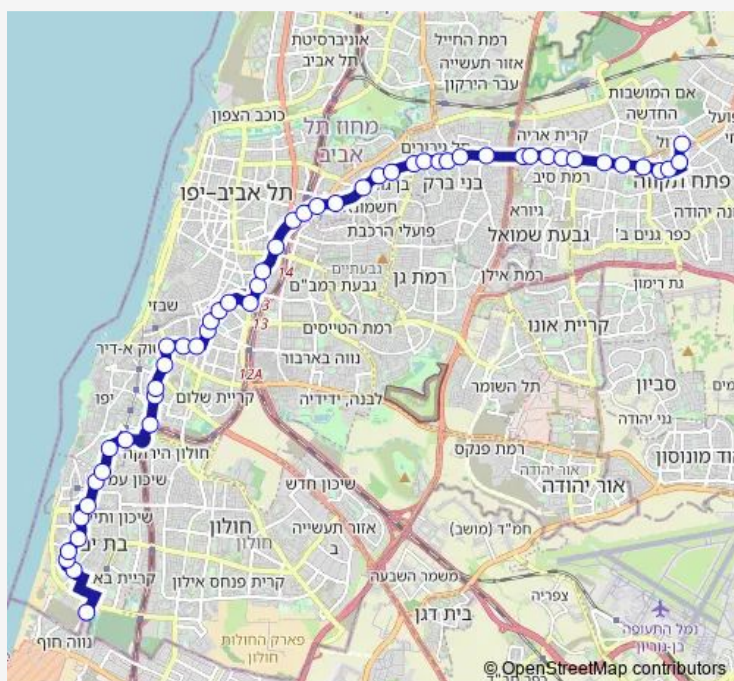

שד' ירושלים/מחרוזת

מרכז הטניס/הרב הלר

היינריך היינה/שזר

היינריך היינה/נס לגויים

האקדמית תל אביב-יפו/היינריך היינה

אצטדיון בלומפילד/שלבים

דרך שלמה/שלבים

דרך שלמה/אבולעפיה

דרך שלמה/שוקן

צ'לנוב/מטלון

צ'לנוב/הגדוד העברי

דרך מנחם בגין/הגליל

Route schedule

ת.רק'ל הקוממיות/דרך בגין — ת. מרכזית פ'ת/הורדה

Monday	00:05-23:40
Tuesday	00:05-23:40
Wednesday	00:05-23:40
Thursday	00:05-23:40
Friday	00:05-15:25
Saturday	—
Sunday	05:00-23:40

Route info

Direction: ת.רק'ל הקוממיות/דרך בגין

Stops: 51

Trip Duration: 1 hour 5 min

1 — ת.רק'ל הקוממיות/דרך בגין-בת ים->ת. מרכזית פ'ת/הורדה-פתח תקווה-20

דרך מנחם בגין/הרכבת

ישראל טל/המסגר

המסגר/המלאכה