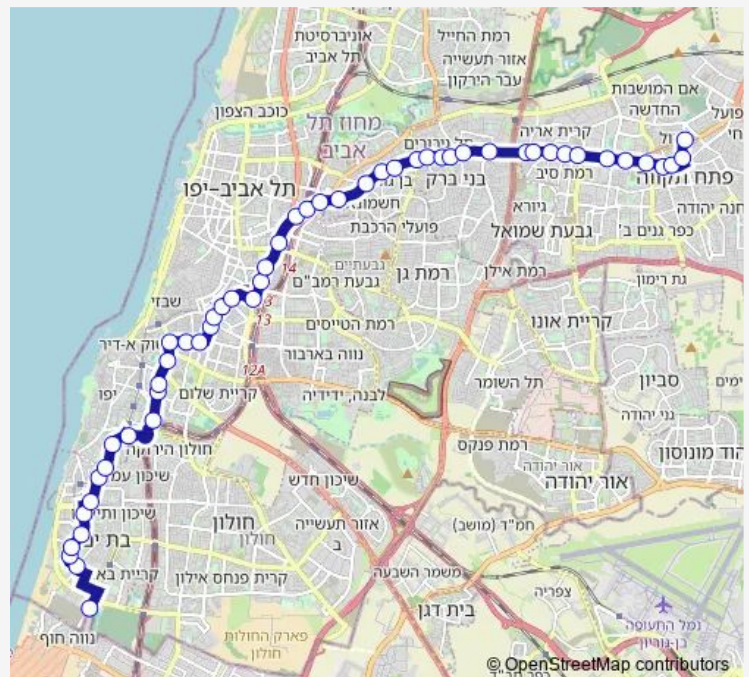

Wednesday 00:05-23:40

Thursday 00:05-23:40

Friday 00:05-14:40

Saturday —

Sunday 05:00-23:40

Route info

Direction: ת.רק'ל הקוממיות/דרך בגין

Stops: 51

Trip Duration: 1 hour 5 min

1 — ת.רק'ל הקוממיות/דרך בגין-בת ים->ת. מרכזית פ'ת/הורדה-פתח תקווה-20

דרך מנחם בגין/הרכבת

ישראל טל/המסגר

המסגר/המלאכה

ת.רק'ל יהודית/דרך מנחם בגין

קניון עזריאלי/דרך מנחם בגין

מתחם מידטאון/דרך מנחם בגין