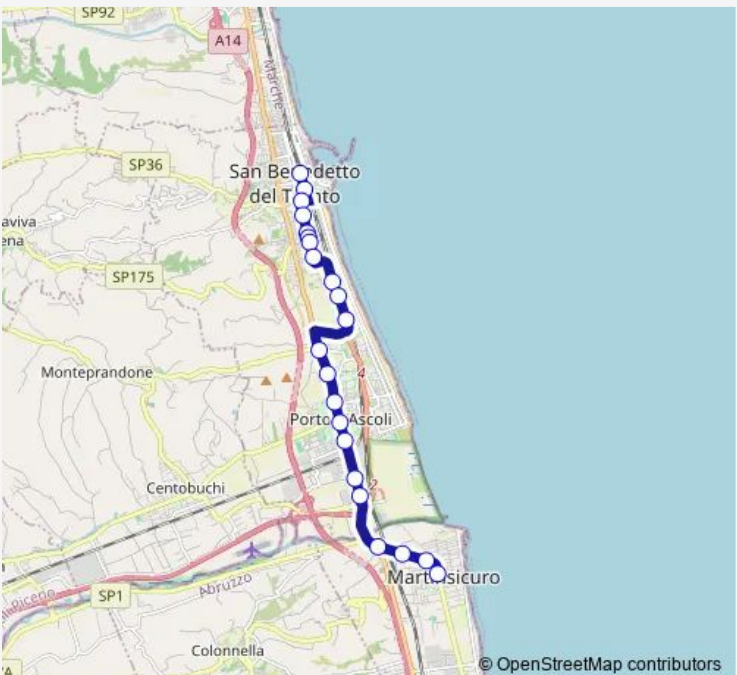

**Bus 1 SAN Benedetto DEL Tronto FS-VIA Moretti-Viale DE Gasperi-Viale Dello Sport-Sopraelevata-Ss16-Martinsicuro**

[Go to website](#)

**Direction**  
 S. Benedetto DEL TR. - Stazione Ffss — Martinsicuro - Piazza  
 22 stops  
[Open route schedule](#)

- S. Benedetto DEL TR. - Stazione Ffss
- VIA U.Bassi - Magazz.Gabrielli
- VIA Gino Moretti - Scuola
- V.Le DE Gasperi-Tercas
- Viale DE Gasperi - Comune
- S. Benedetto DEL TR.-V.Asiago Ang.-V.Le
- VIA Celso Ulpiani-BAR Eiffel
- S. Benedetto DEL TR. - VIA Togliatti Pre
- Viale Dello Sport S. PIO X
- S. Benedetto DEL TR. - VIA Dello Sport I
- S. Benedetto DEL TR. - Viale Dello Sport
- Porto D'Ascoli - Banca Delle Marche
- Porto D'Ascoli - Banca Toscana
- Porto D'Ascoli - Caserma Guelfa
- S. Benedetto DEL TR. - BAR Paoletti
- Pellicceria Daria
- S. Benedetto DEL TR. - Hotel Bovara
- S. Benedetto DEL TR. - Centro Comm.Porto
- V.Roma B.Ss 16 IL Pescatore
- Discoteca

**Route schedule**  
 S. Benedetto DEL TR. - Stazione Ffss — Martinsicuro - Piazza

Monday	14:10
Tuesday	14:10
Wednesday	14:10
Thursday	14:10
Friday	14:10
Saturday	14:10
Sunday	—

**Route info**  
 Direction: S. Benedetto DEL TR. - Stazione Ffss  
 Stops: 22  
 Trip Duration: 0 hour 25 min

1 — SAN Benedetto DEL Tronto FS-VIA Moretti-Viale DE Gasperi-Viale Dello Sport-Sopraelevata-Ss16-... **BusMaps**

Semaforo VIA Roma

Martinsicuro - Piazza

1 Bus time schedules and route maps are available in an offline PDF at [busmaps.com](https://busmaps.com). Use the [busmaps.com](https://busmaps.com) website to see live bus times, train schedule or subway schedule, and step-by-step directions for all public transit in San Benedetto del Tronto