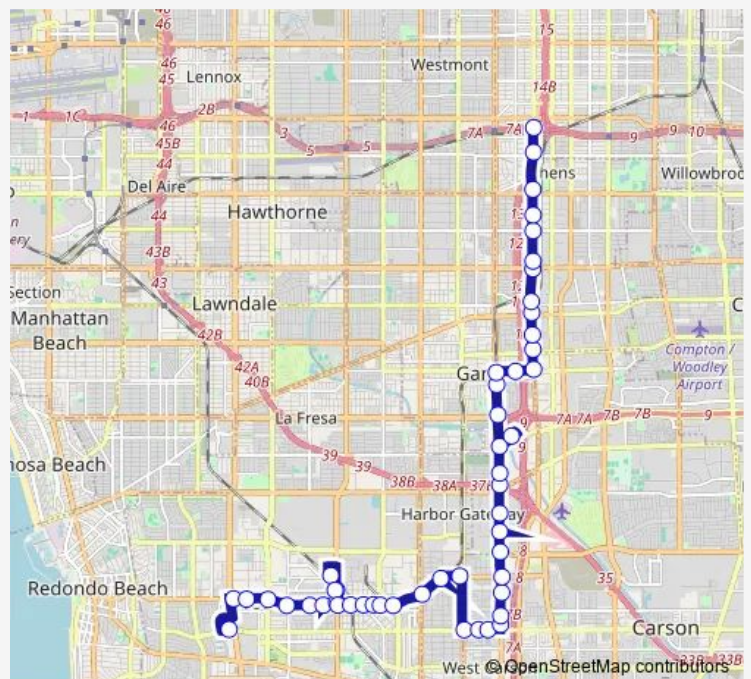

Carson St at Normandie Av

Route schedule

Carson St at Hawthorne Bl — Figueroa St at Harbor Free-way Station

Monday 05:50-20:50

Tuesday 05:50-20:50

Wednesday 05:50-20:50

Thursday 05:50-20:50

Friday 05:50-20:50

Saturday 06:17-21:20

Sunday 06:02-21:09

Route info

Direction: Carson St at Hawthorne Bl

Stops: 50

Trip Duration: 0 hour 59 min

Carson St at Budlong Av

Carson St at Berendo Av

Vermont Av at Carson St

Vermont Av at 214th St

Vermont Av at Javelin St

Vermont Av at Torrance Bl

Vermont Av at Del Amo Bl

Vermont Av at Francisco St

Vermont Av at Knox St

Vermont Av at 190th St

Direction: Figueroa St at Harbor Freeway Station

Stops: 54

Trip Duration: 0 hour 49 min

Vermont Av at Javelin St

Vermont Av at 214th St

Vermont Av at Carson St

Carson St at Harbor-Ucla Medical Center

Carson St at Budlong Av