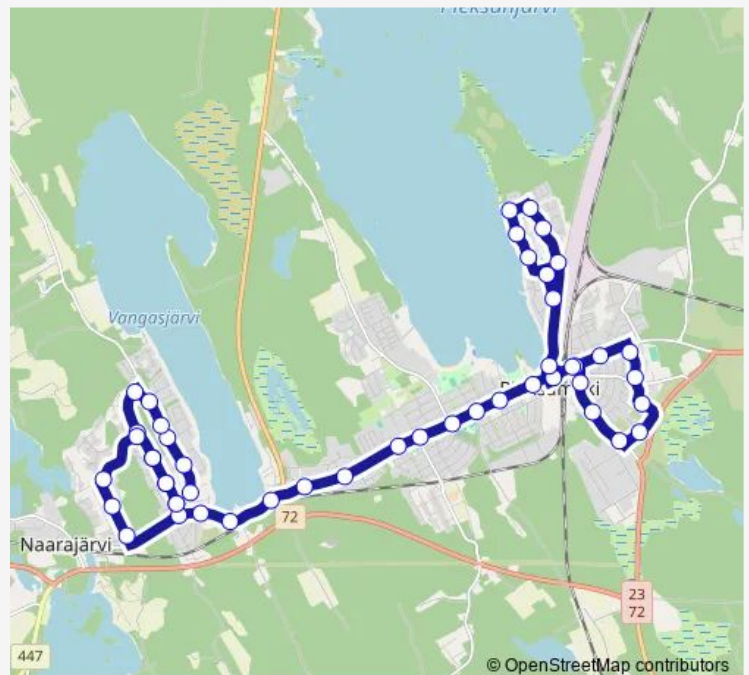

Moilasleipä I

Kesäniemi I

Vangasjärvi I

Route schedule

Maaselän koulu P — Sale Marjatie E

Monday 12:17-15:17

Tuesday 12:17-15:17

Wednesday 12:17-15:17

Thursday 12:17-15:17

Friday 12:17-15:17

Saturday —

Sunday —

Route info

Direction: Maaselän koulu P

Stops: 49

Trip Duration: 0 hour 47 min

1 — Naarajärvi - Matkakeskus - Tahiniemi - Kontiopusisto **BusMaps**

Vehkanotko I

Kaaritie I

Putkinotko I

Vesitorni I

Tierantie I

Meriluodon koulu I

Uusi kirkko I