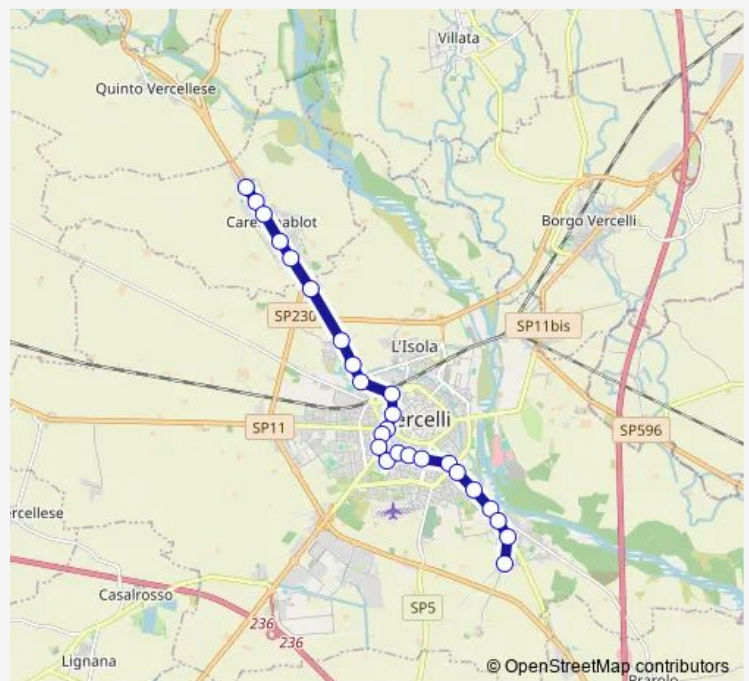

Vercelli Via Massaua/Bengasi

Vercelli VIA Massaua/Rimembranza

Vercelli Corso De Rege

Vercelli C.so Giovanni Paolo II/Mentana

### Route schedule

Caresanablot VIA Vercelli (Vogliazzi) — Vercelli Cappuccini Via Castigliano

Monday 06:46-18:53

Tuesday 06:46-18:53

Wednesday 06:46-18:53

Thursday 06:46-18:53

Friday 06:46-18:53

Saturday 06:46-18:53

### Route info

Direction: Caresanablot VIA Vercelli (Vogliazzi)

Stops: 25

Trip Duration: 0 hour 26 min

1 — Cappuccini-Ospedale-Piazza Roma-Campora-Caresanablot

BusMaps

Vercelli C.so Giovanni Paolo II/Montebello