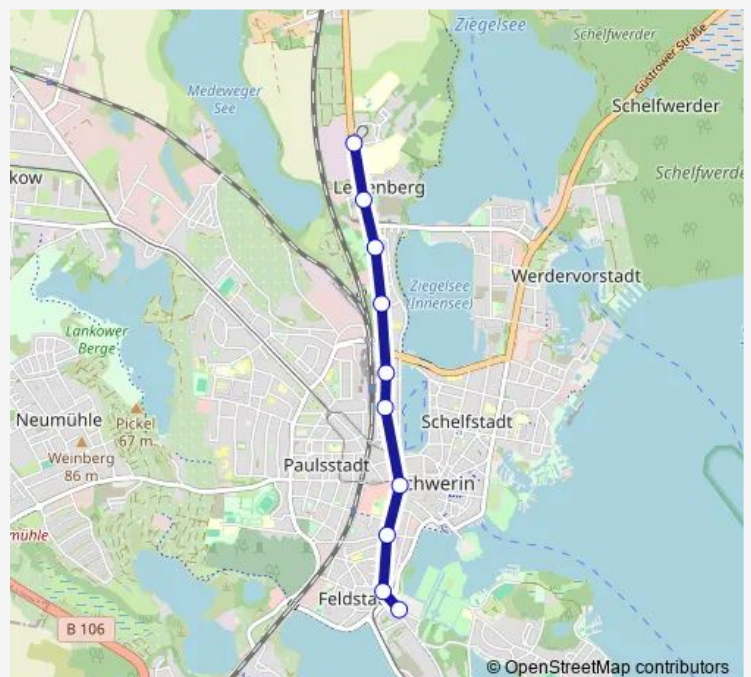

Direction

Schwerin Kliniken — Schwerin Bertha-Klingberg-Pl

10 stops

[Open route schedule](#)

Schwerin Kliniken

Schwerin Kinderzentrum

Schwerin Lewenberg

Schwerin Heinrich-Seidel-Str

Schwerin Hauptbahnhof P+R

Schwerin Hauptbahnhof

Schwerin Marienplatz

Schwerin Schlossblick / Ihk

Schwerin Platz der Jugend

Schwerin Bertha-Klingberg-Pl

Route schedule

Schwerin Kliniken — Schwerin Bertha-Klingberg-Pl

Monday 20:06-23:26

Tuesday 20:06-23:26

Wednesday 20:06-23:26

Thursday 20:06-23:26

Friday 20:06-23:26

Saturday 20:06-23:26

Sunday 20:06-23:26

Route info

Direction: Schwerin Kliniken

Stops: 10

Trip Duration: 0 hour 11 min

Direction

Schwerin Bertha-Klingberg-PI — Schwerin Kliniken

10 stops

[Open route schedule](#)

Schwerin Bertha-Klingberg-PI