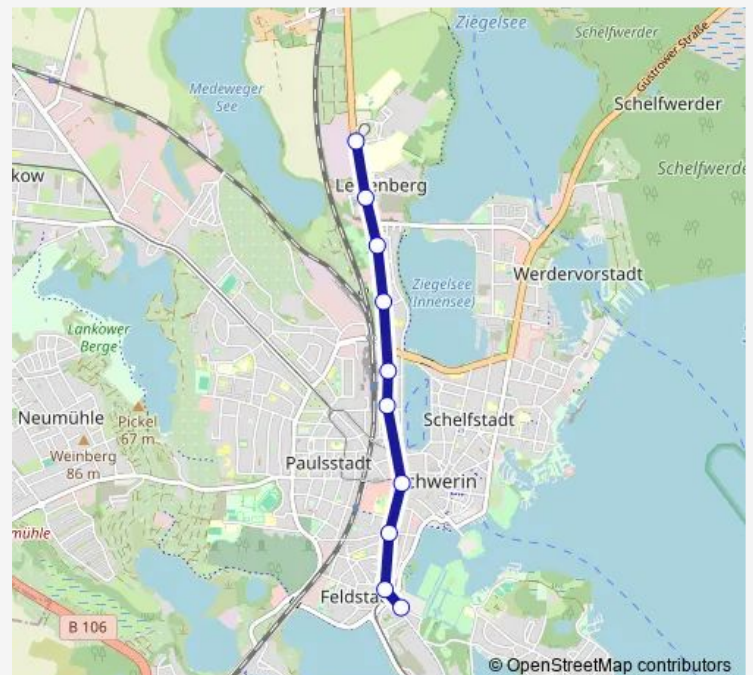

### Direction

Schwerin Kliniken — Schwerin Bertha-Klingberg-Pl

10 stops

[Open route schedule](#)

Schwerin Kliniken

Schwerin Kinderzentrum

Schwerin Lewenberg

Schwerin Heinrich-Seidel-Str

Schwerin Hauptbahnhof P+R

Schwerin Hauptbahnhof

Schwerin Marienplatz

Schwerin Schlossblick / Ihk

Schwerin Platz der Jugend

Schwerin Bertha-Klingberg-Pl

### Route schedule

Schwerin Kliniken — Schwerin Bertha-Klingberg-Pl

Monday 20:06-23:26

Tuesday 20:06-23:26

Wednesday 20:06-23:26

Thursday 20:06-23:26

Friday 20:06-23:26

Saturday 20:06-23:26

### Route info

Direction: Schwerin Kliniken

Stops: 10

Trip Duration: 0 hour 11 min

**Direction**

Schwerin Bertha-Klingberg-Pl — Schwerin Kliniken

10 stops

[Open route schedule](#)