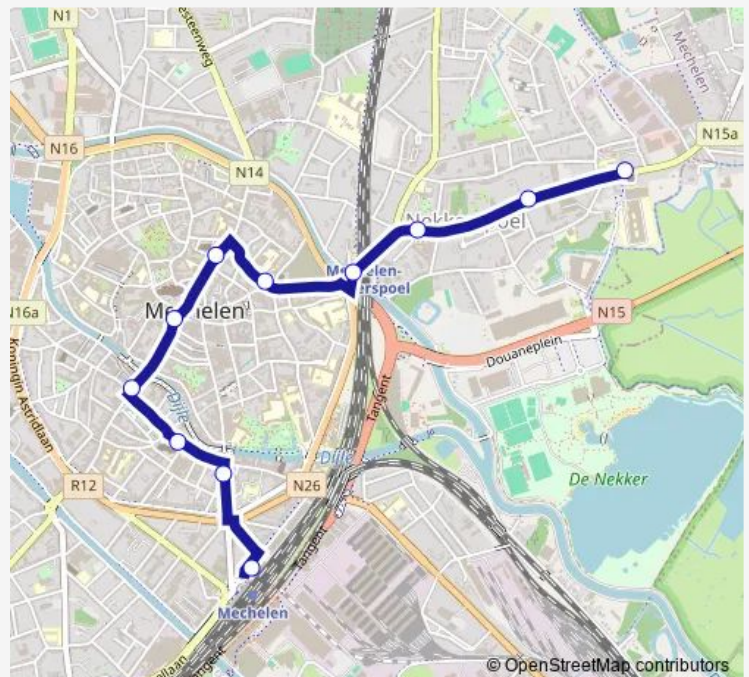

### Direction

Mechelen Sint-Libertuskerk — Mechelen Station perron 9

10 stops

[Open route schedule](#)

Mechelen Sint-Libertuskerk

Mechelen Weidestraat

Mechelen Borchtstraat

Mechelen Nekkerspoel station

Mechelen Biest

Mechelen Veemarkt

Mechelen Bleekstraat

Mechelen Zandpoortvest

Mechelen Kardinaal Mercierplein

Mechelen Station perron 9

### Route schedule

Mechelen Sint-Libertuskerk — Mechelen Station perron 9

Monday —

Tuesday —

Wednesday —

Thursday —

Friday —

Saturday 06:05-14:24

### Route info

Direction: Mechelen Sint-Libertuskerk

Stops: 10

Trip Duration: 0 hour 10 min

**Direction**

Mechelen Grote Markt — Mechelen Station perron 9

5 stops

[Open route schedule](#)